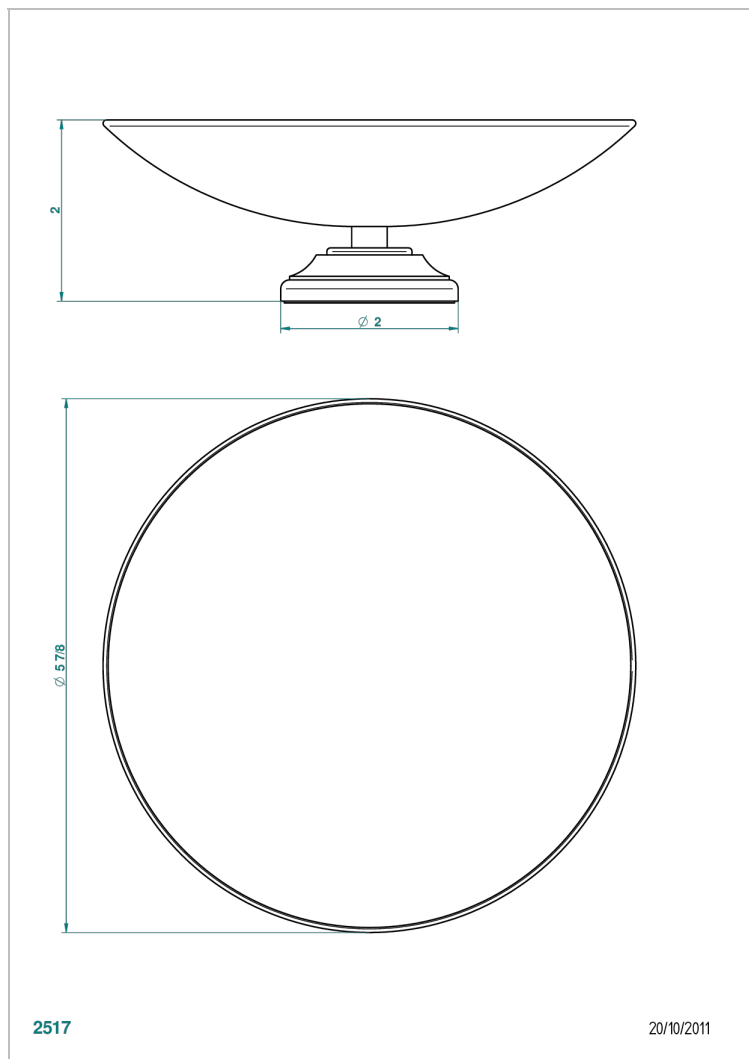

# 1900 CON MANETAS

G28-544GM

Copa de laton con pie, con rosetón Ø 150 mm

THG<sup>®</sup>  
PARIS

## CARACTERÍSTICAS

- 1900 con manetas
- Copa de laton con pie, con rosetón Ø 150 mm