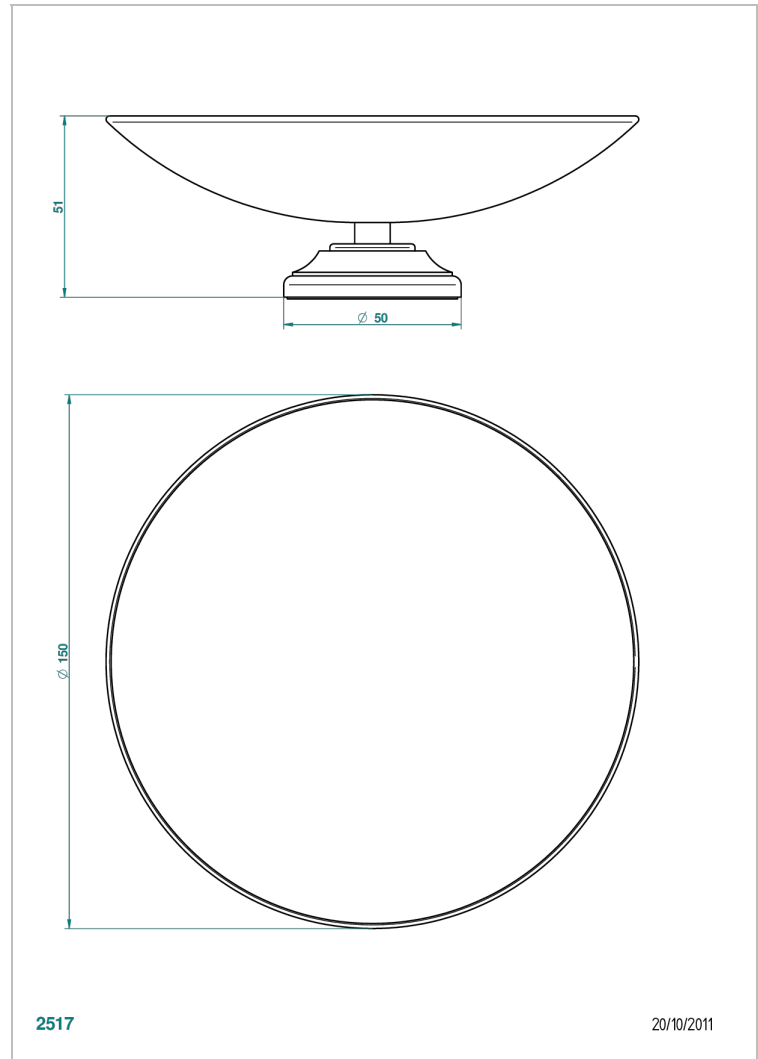

1900

G25-544GM

Copa de latón con pie, con rosetón Ø 150 mm

THG[®]
PARIS

CARACTERÍSTICAS

- 1900
- Copa de latón con pie, con rosetón Ø 150 mm

ACABADOS DISPONIBLES

Bronce claro - D01
Cerámica negra mate - D30
Cobre viejo mate - H07
Cromo - A02
Cromo / dorado - G02
Cromo mate - C02