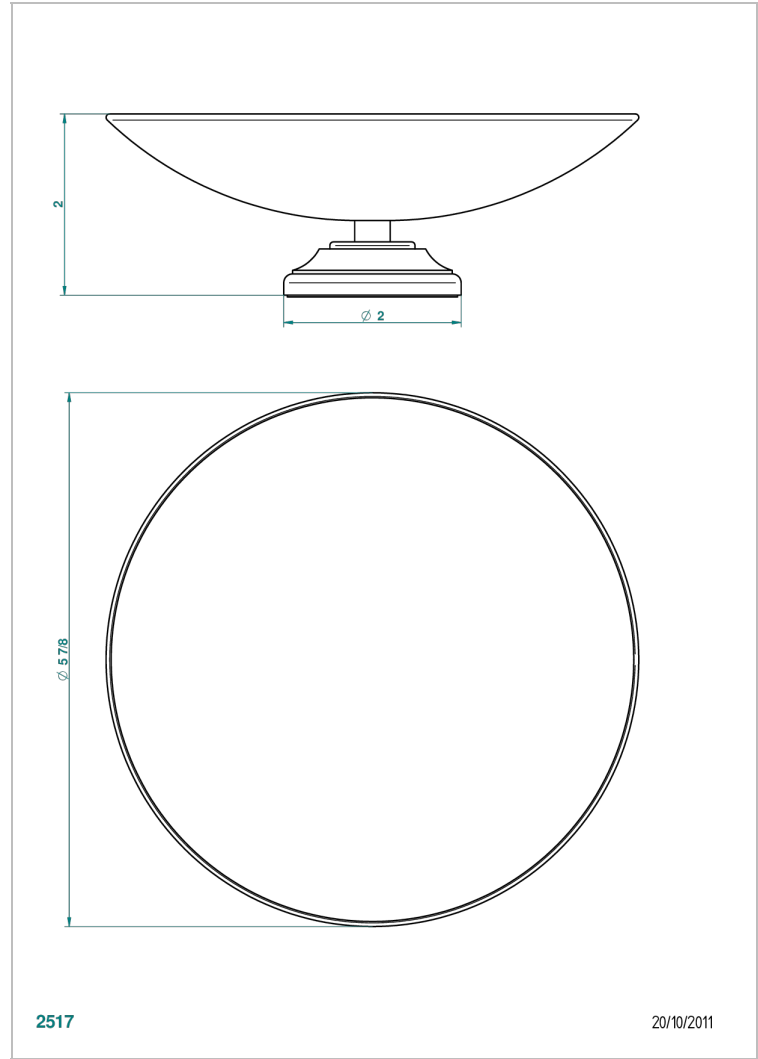

1900

G25-544GM

Copa de latón con pie, con rosetón Ø 150 mm

THG[®]
PARIS

CARACTERÍSTICAS

- 1900
- Copa de latón con pie, con rosetón Ø 150 mm

ACABADOS DISPONIBLES

Bronce claro - D01
Cerámica negra mate - D30
Cobre viejo mate - H07
Cromo - A02
Cromo / dorado - G02
Cromo mate - C02