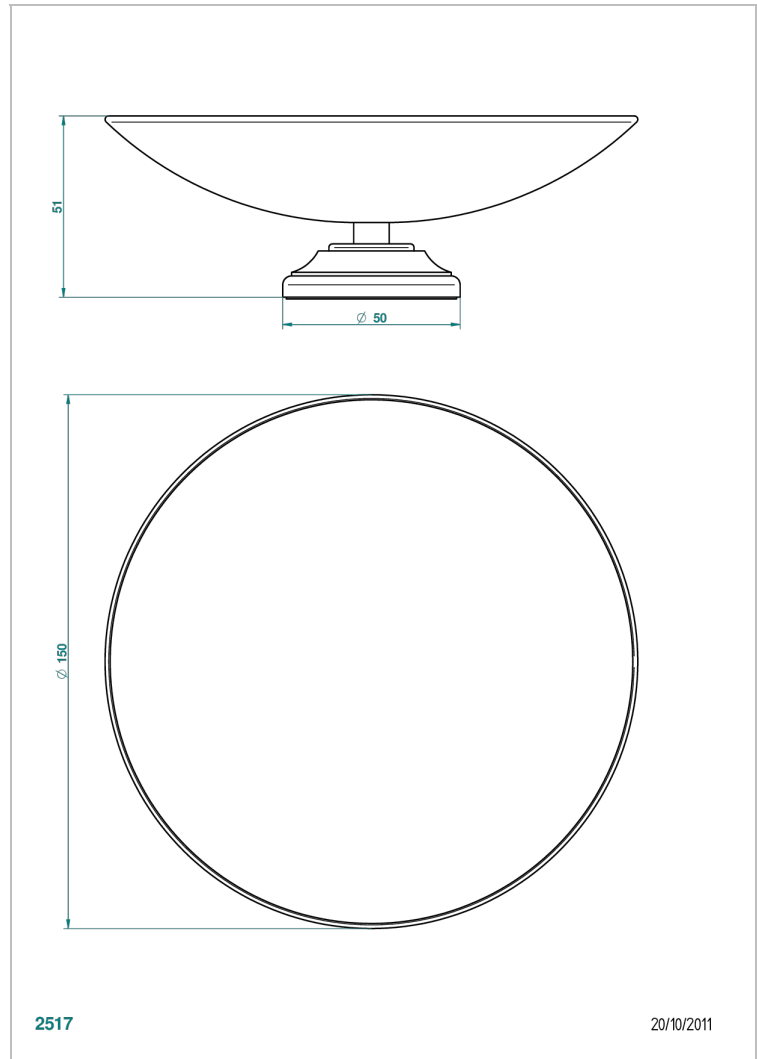

1900

G25-544GM

Copa de laton con pie, con rosetón Ø 150 mm

THG[®]
PARIS

CARACTERÍSTICAS

- 1900
- Copa de laton con pie, con rosetón Ø 150 mm

ACABADOS DISPONIBLES

Bronce claro - D01
Cerámica negra mate - D30
Cobre viejo mate - H07
Cromo - A02
Cromo / dorado - G02
Cromo mate - C02