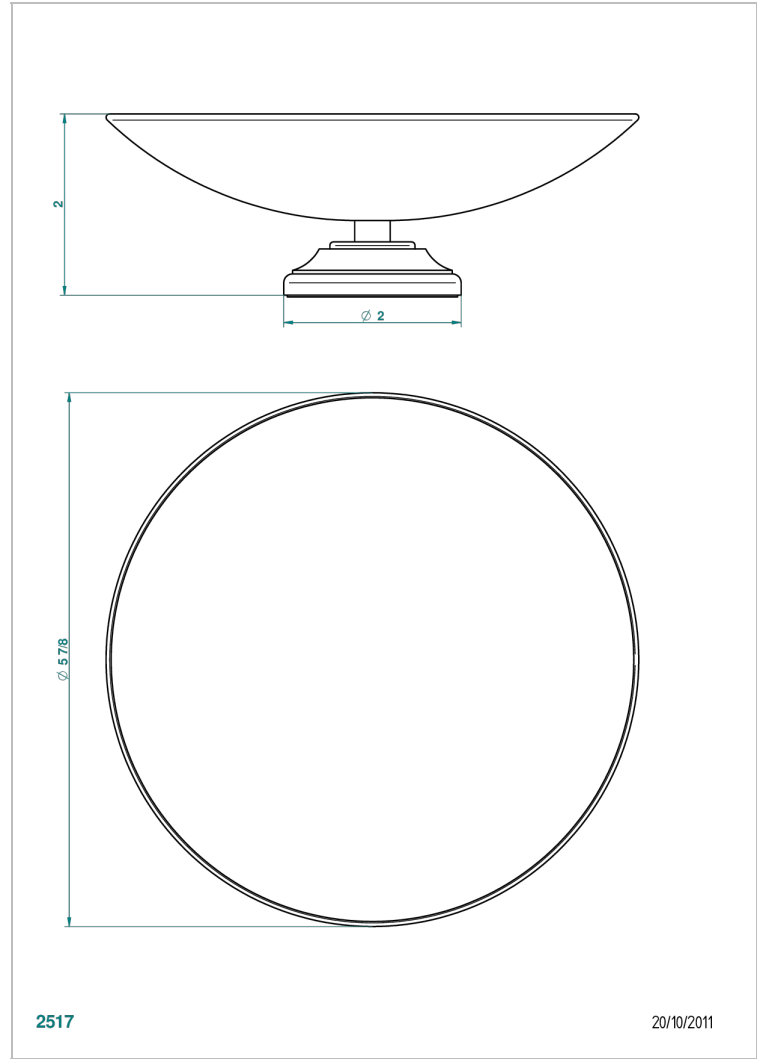

# 1900

G25-544GM

Copa de latón con pie, con rosetón Ø 150 mm

THG<sup>®</sup>  
PARIS

## CARACTERÍSTICAS

- 1900
- Copa de latón con pie, con rosetón Ø 150 mm