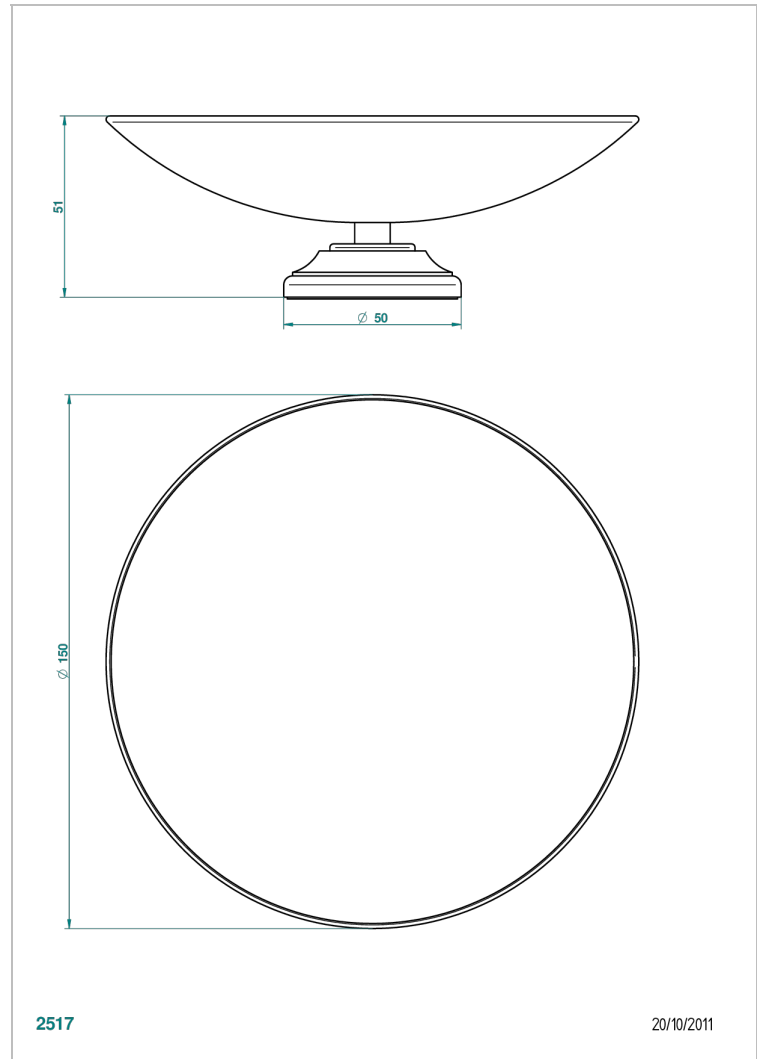

BROADWAY CON MANETAS

A04-544GM

Copa de latón con pie, con rosetón Ø 150 mm

THG[®]
PARIS

CARACTERÍSTICAS

- Broadway con manetas
- Copa de latón con pie, con rosetón Ø 150 mm

ACABADOS DISPONIBLES

Bronce claro - D01
Cerámica negra mate - D30
Cobre viejo mate - H07
Cromo - A02
Cromo / dorado - G02
Cromo mate - C02