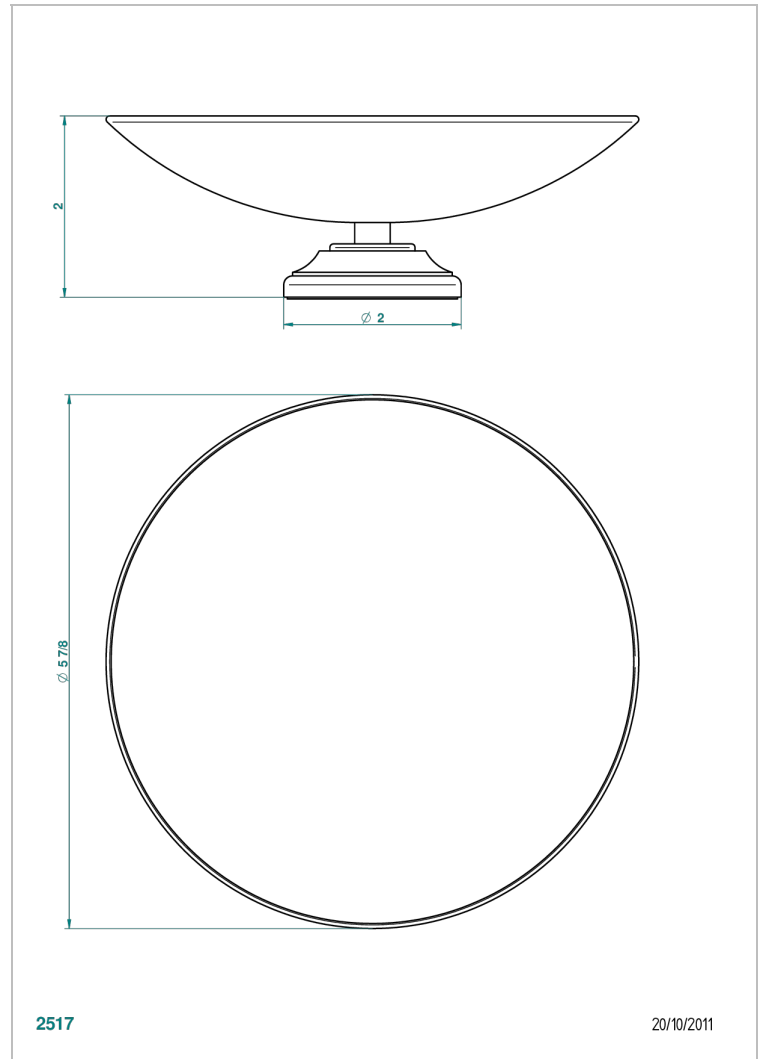

BROADWAY A MANETTES

A04-544GM

Coupe porte-savon Ø 150 mm sur pied

THG[®]
PARIS

CARACTÉRISTIQUES

- Accessoire en laiton

FINITIONS DISPONIBLES

Bronze clair - D01
Chromé - A02
Chromé / doré - G02
Chromé mat - C02
Doré brillant - F01
Doré mat - F07

Laiton fumé naturel - A13
Nickel brillant - B01
Nickel mat - C01
Noir mat céramique - D30
Or pâle - F30
Or pâle mat - F31

Pvd blush - H62
Pvd blush mat - H60
Pvd couleur bronze brown - F33
Pvd couleur bronze brown - mat - F34
Pvd couleur doré - H52
Pvd couleur doré mat - H53

Pvd couleur laiton - H49
Pvd couleur laiton mat - H50
Pvd couleur nickel - H55
Pvd couleur nickel mat - H56
Pvd graphite - H64
Pvd graphite mat - H65

Pvd umber - H66
Pvd umber mat - H67
Vieux cuivre rouge mat - H07
Vieux nickel - H28