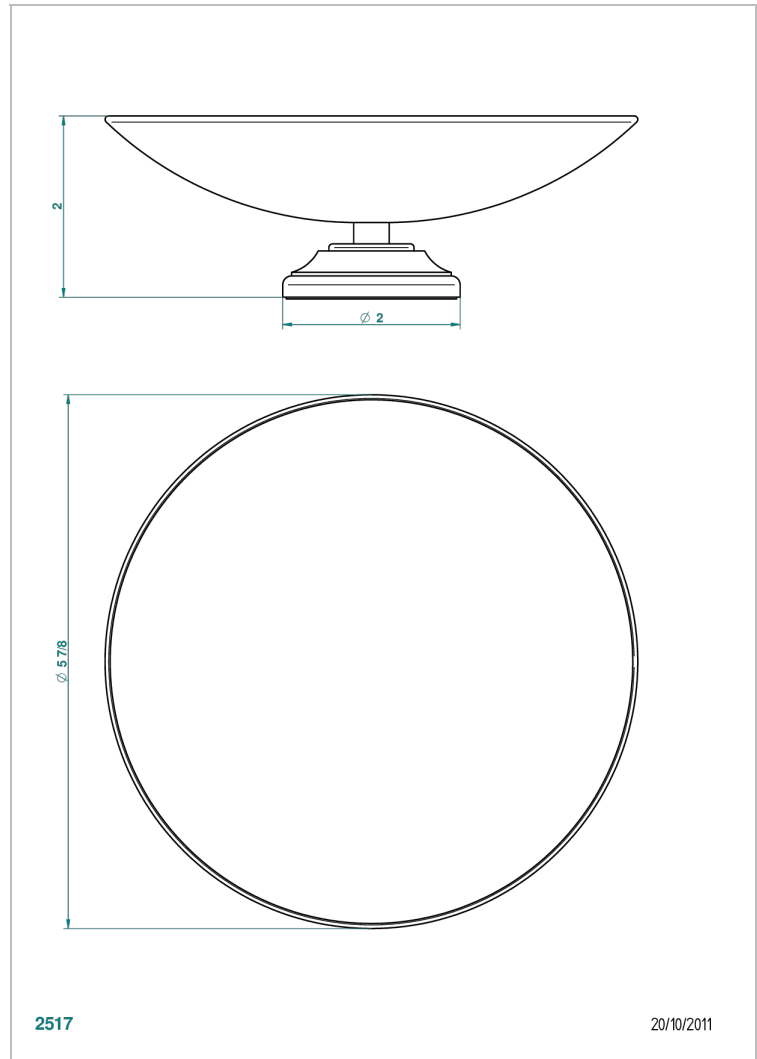

BROADWAY CON MANETAS

A04-544GM

Copa de laton con pie, con rosetón Ø 150 mm

THG[®]
PARIS

CARACTERÍSTICAS

- Broadway con manetas
- Copa de laton con pie, con rosetón Ø 150 mm

ACABADOS DISPONIBLES

Bronce claro - D01
Cerámica negra mate - D30
Cobre viejo mate - H07
Cromo - A02
Cromo / dorado - G02
Cromo mate - C02