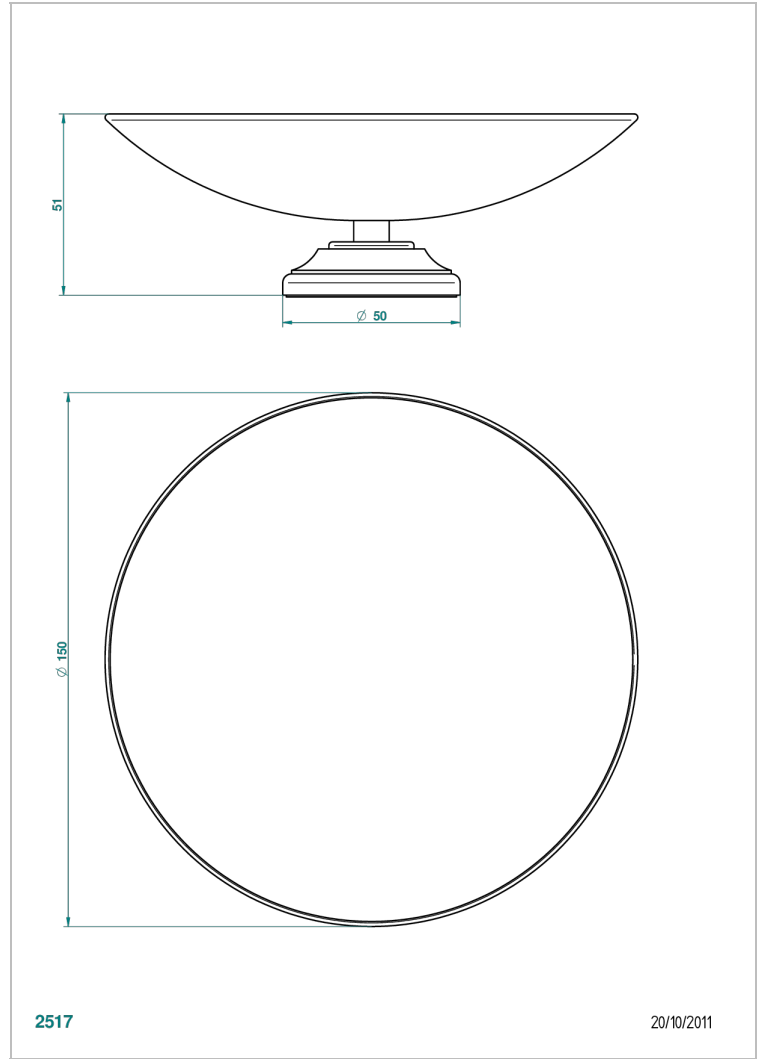

BROADWAY CON MANETAS

A04-544GM

Copa de laton con pie, con rosetón Ø 150 mm

THG[®]
PARIS

CARACTERÍSTICAS

- Broadway con manetas
- Copa de laton con pie, con rosetón Ø 150 mm

ACABADOS DISPONIBLES

Bronce claro - D01
Cerámica negra mate - D30
Cobre viejo mate - H07
Cromo - A02
Cromo / dorado - G02
Cromo mate - C02