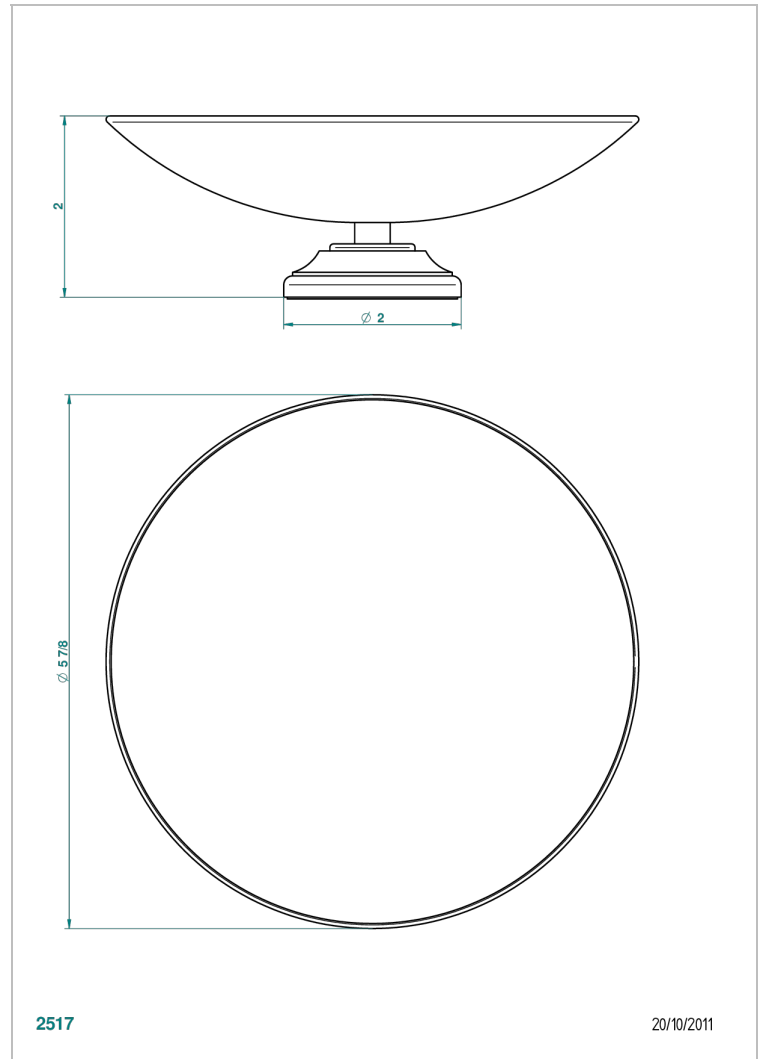

BROADWAY CON MANETAS

A04-544GM

Copa de laton con pie, con rosetón Ø 150 mm

THG[®]
PARIS

CARACTERÍSTICAS

- Broadway con manetas
- Copa de laton con pie, con rosetón Ø 150 mm

ACABADOS DISPONIBLES

Bronce claro - D01
Cerámica negra mate - D30
Cobre viejo mate - H07
Cromo - A02
Cromo / dorado - G02
Cromo mate - C02