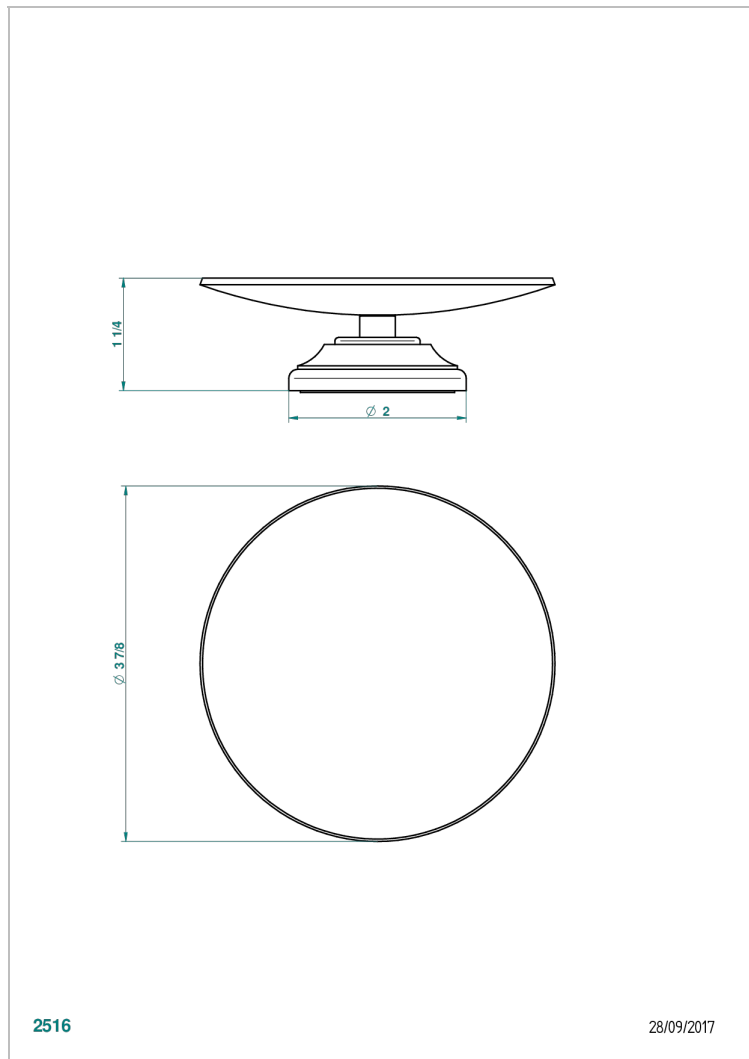

CHARLESTON CON MANETAS

G75-544

Copa de laton con pie, con rosetón Ø 100 mm

THG[®]
PARIS

CARACTERÍSTICAS

- Charleston con manetas
- Copa de laton con pie, con rosetón Ø 100 mm

ACABADOS DISPONIBLES

Bronce claro - D01
Cerámica negra mate - D30
Cromo - A02
Cromo / dorado - G02
Cromo mate - C02
Dorado - F01