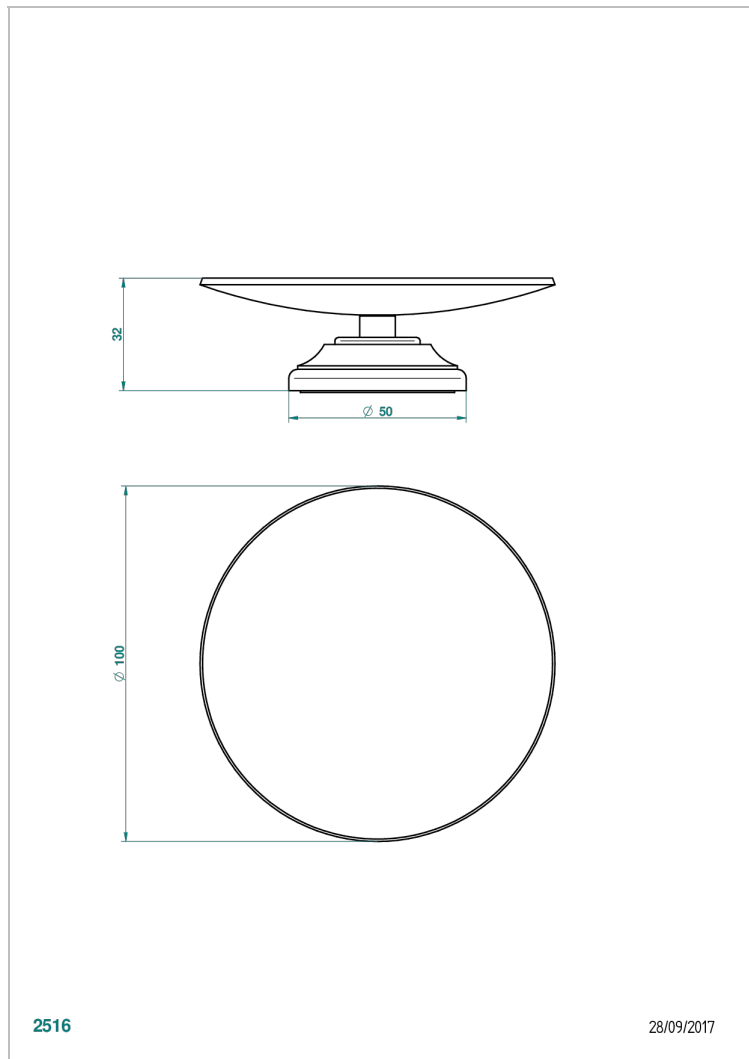

CHARLESTON CON MANETAS

G75-544

Copa de laton con pie, con rosetón Ø 100 mm

THG[®]
PARIS

2516

28/09/2017

CARACTERÍSTICAS

- Charleston con manetas
- Copa de laton con pie, con rosetón Ø 100 mm