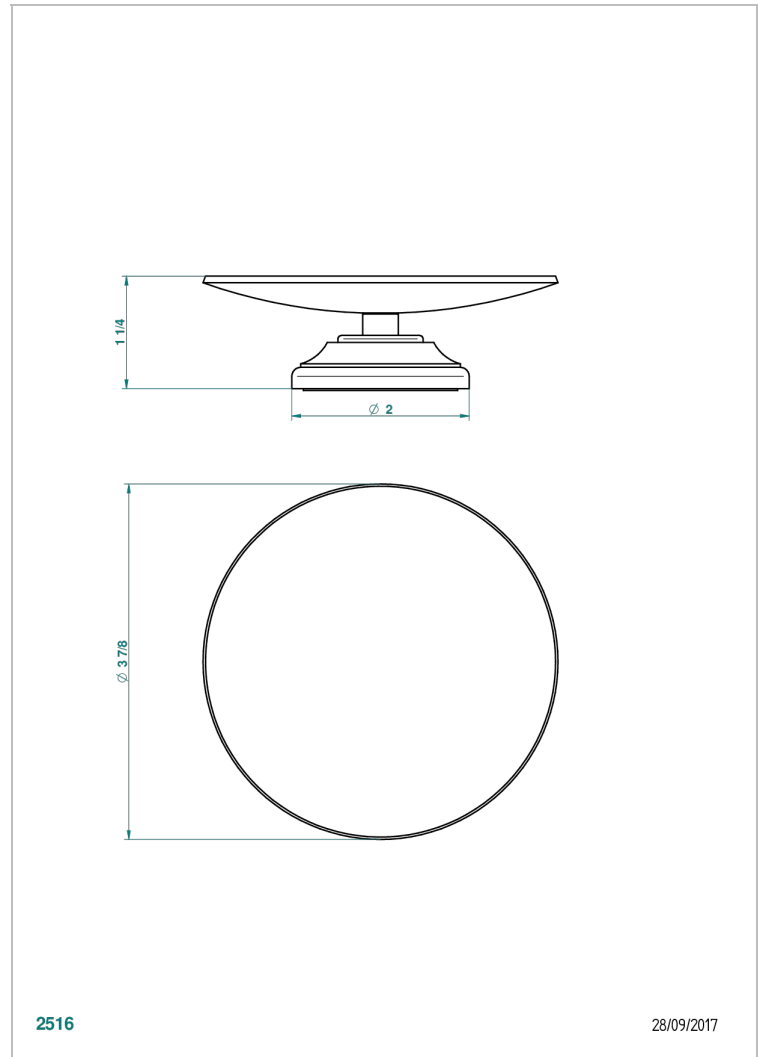

# CHARLESTON CON MANETAS

G75-544

Copa de laton con pie, con rosetón Ø 100 mm

THG<sup>®</sup>  
PARIS

2516

28/09/2017

## CARACTERÍSTICAS

- Charleston con manetas
- Copa de laton con pie, con rosetón Ø 100 mm