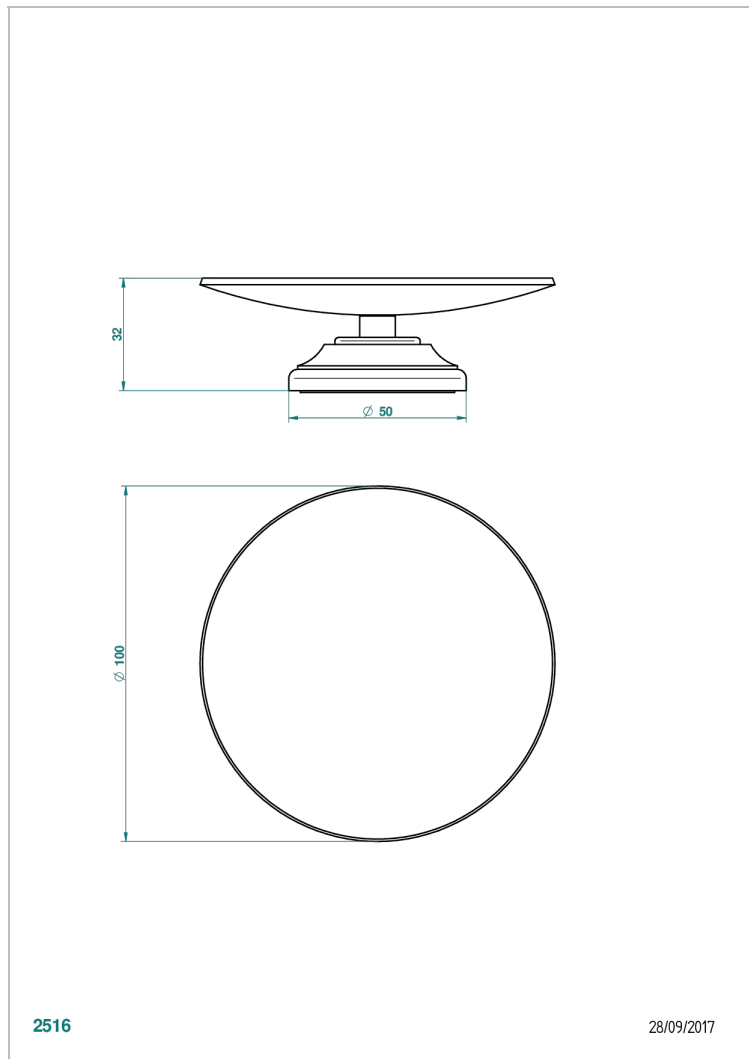

1900 A MANETTES METAL LISSE

G3M-544

Coupe porte-savon Ø100 mm sur pied

THG[®]
PARIS

CARACTÉRISTIQUES

- 1900 à manettes métal lisse
- Coupe porte-savon Ø100 mm sur pied

FINITIONS DISPONIBLES

Bronze clair - D01
Chromé - A02
Chromé / doré - G02
Chromé mat - C02
Doré brillant - F01
Doré mat - F07