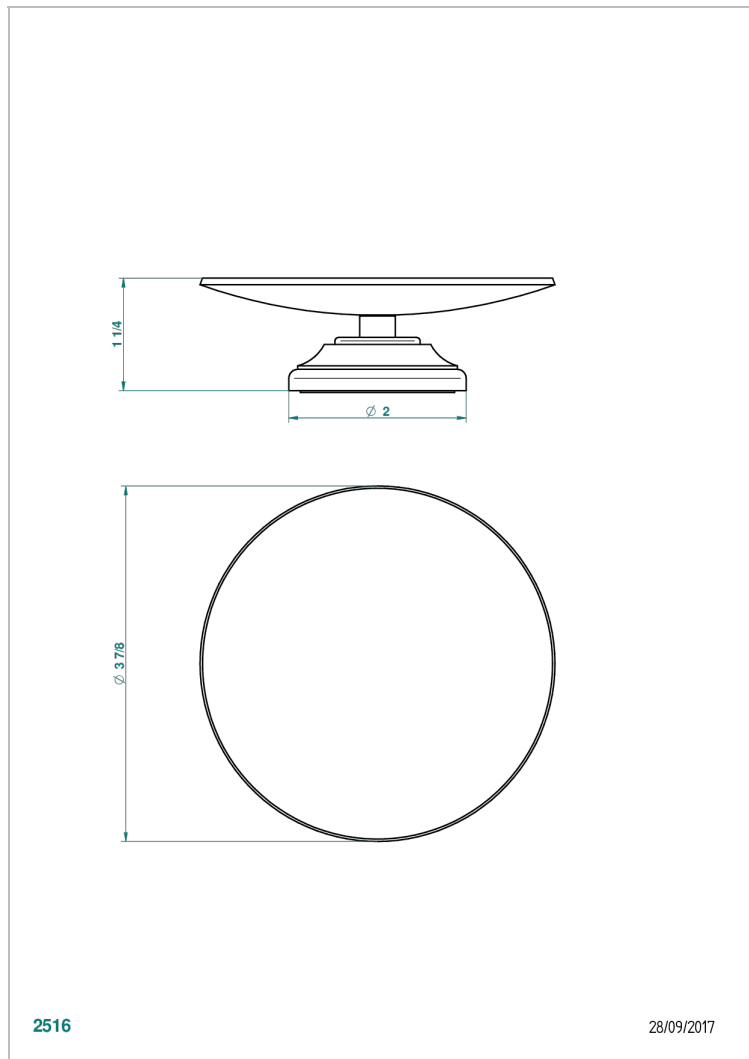

1900 A MANETTES METAL LISSE

G3M-544

Coupe porte-savon Ø100 mm sur pied

THG[®]
PARIS

CARACTÉRISTIQUES

- 1900 à manettes métal lisse
- Coupe porte-savon Ø100 mm sur pied

FINITIONS DISPONIBLES

Bronze clair - D01
Chromé - A02
Chromé / doré - G02
Chromé mat - C02
Doré brillant - F01
Doré mat - F07