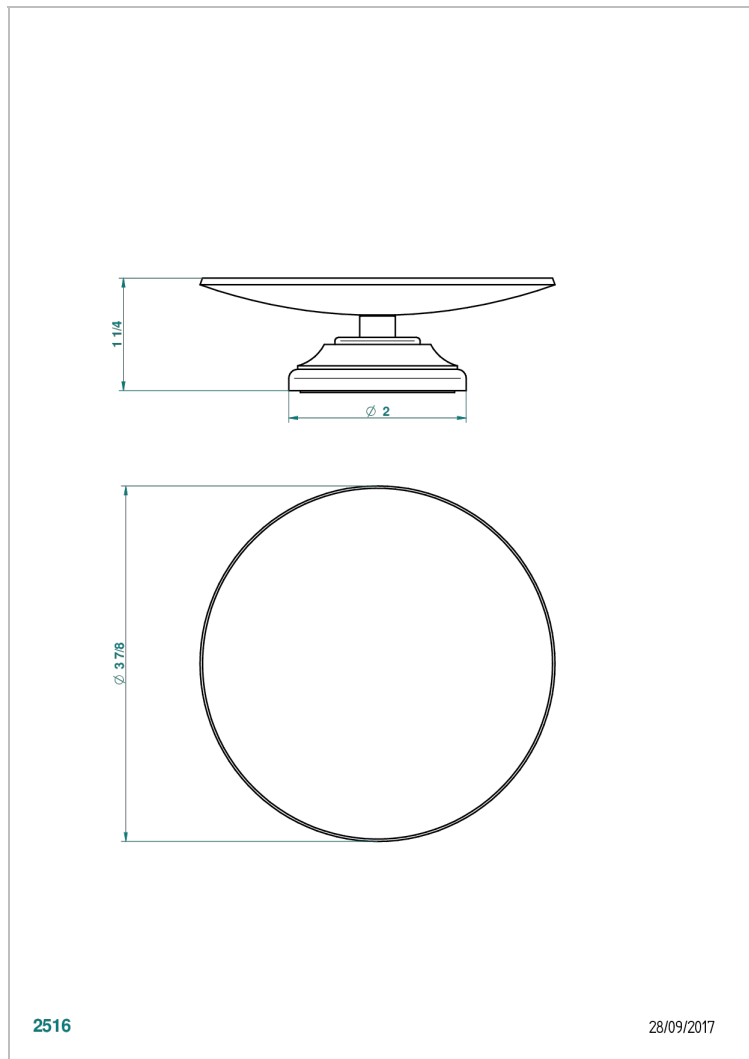

# 1900 CON MANETAS

G28-544

Copa de laton con pie, con rosetón Ø 100 mm

THG<sup>®</sup>  
PARIS

## CARACTERÍSTICAS

- 1900 con manetas
- Copa de laton con pie, con rosetón Ø 100 mm