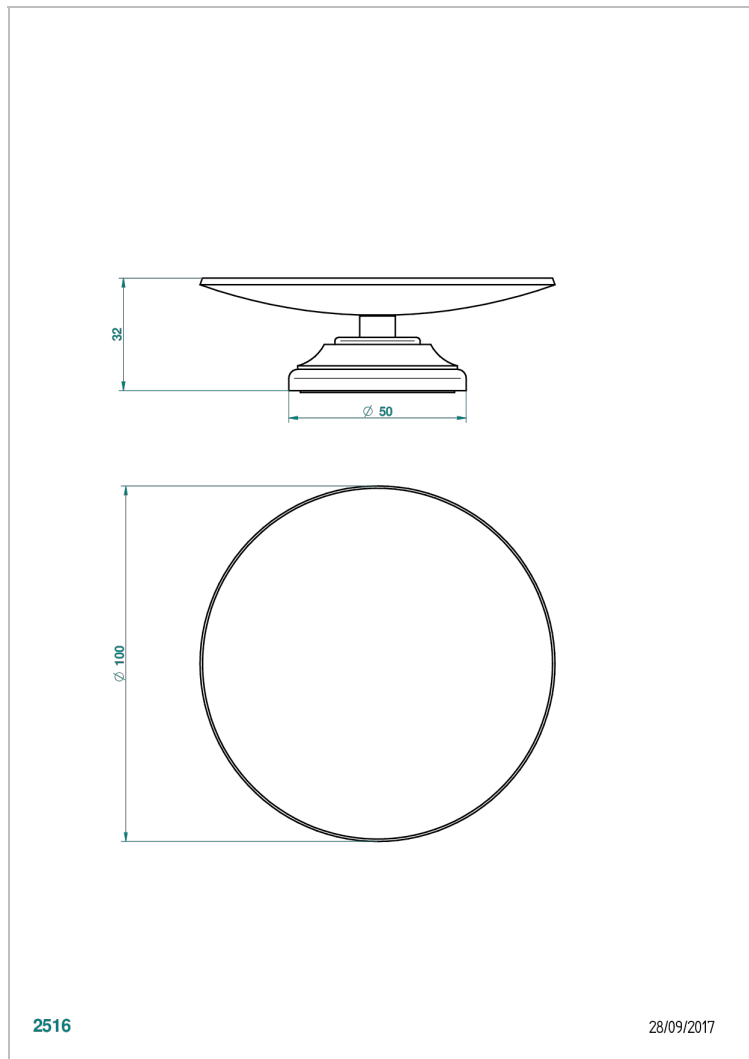

1900 CON MANETAS

G28-544

Copa de laton con pie, con rosetón Ø 100 mm

THG[®]
PARIS

CARACTERÍSTICAS

- 1900 con manetas
- Copa de laton con pie, con rosetón Ø 100 mm

ACABADOS DISPONIBLES

Bronce claro - D01
Cerámica negra mate - D30
Cobre viejo mate - H07
Cromo - A02
Cromo / dorado - G02
Cromo mate - C02