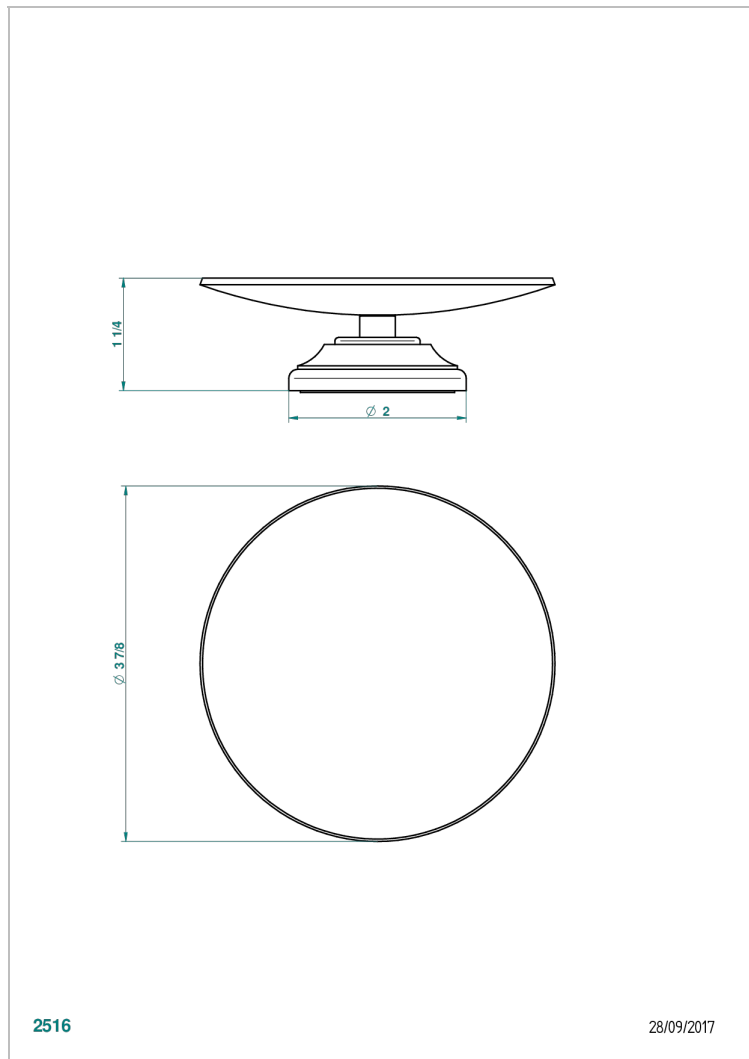

# 1900 CON MANETAS

G28-544

Copa de laton con pie, con rosetón Ø 100 mm

THG<sup>®</sup>  
PARIS

2516

28/09/2017

## CARACTERÍSTICAS

- 1900 con manetas
- Copa de laton con pie, con rosetón Ø 100 mm