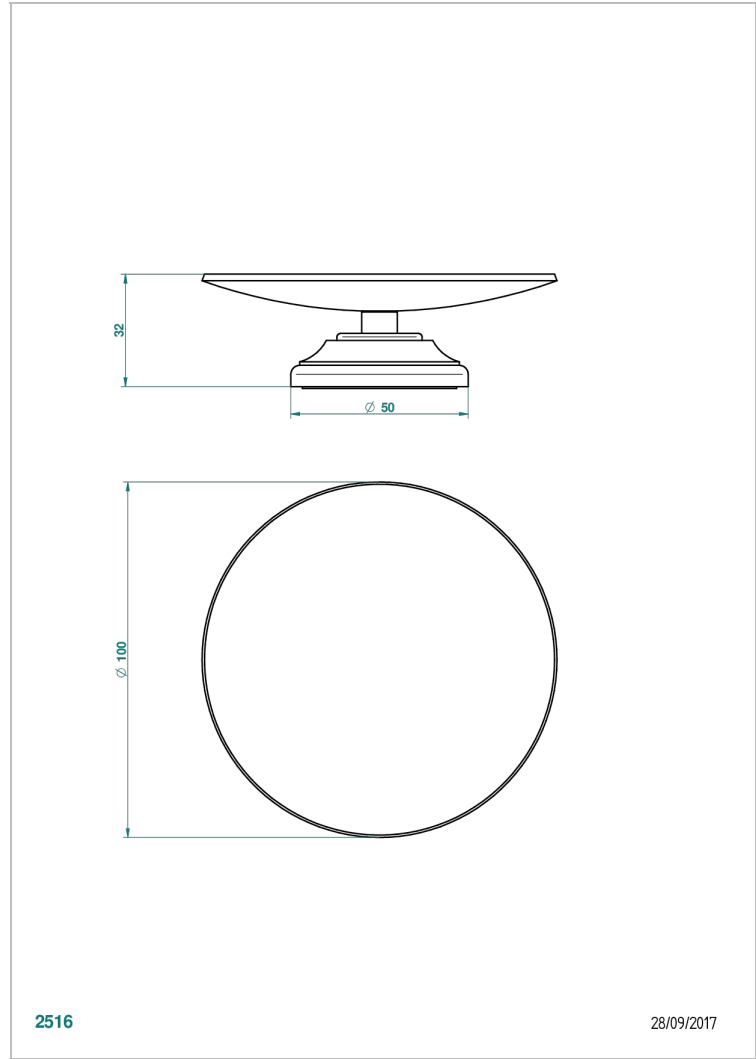

1900

G25-544

Copa de laton con pie, con rosetón Ø 100 mm

THG[®]
PARIS

2516

28/09/2017

CARACTERÍSTICAS

- 1900
- Copa de laton con pie, con rosetón Ø 100 mm