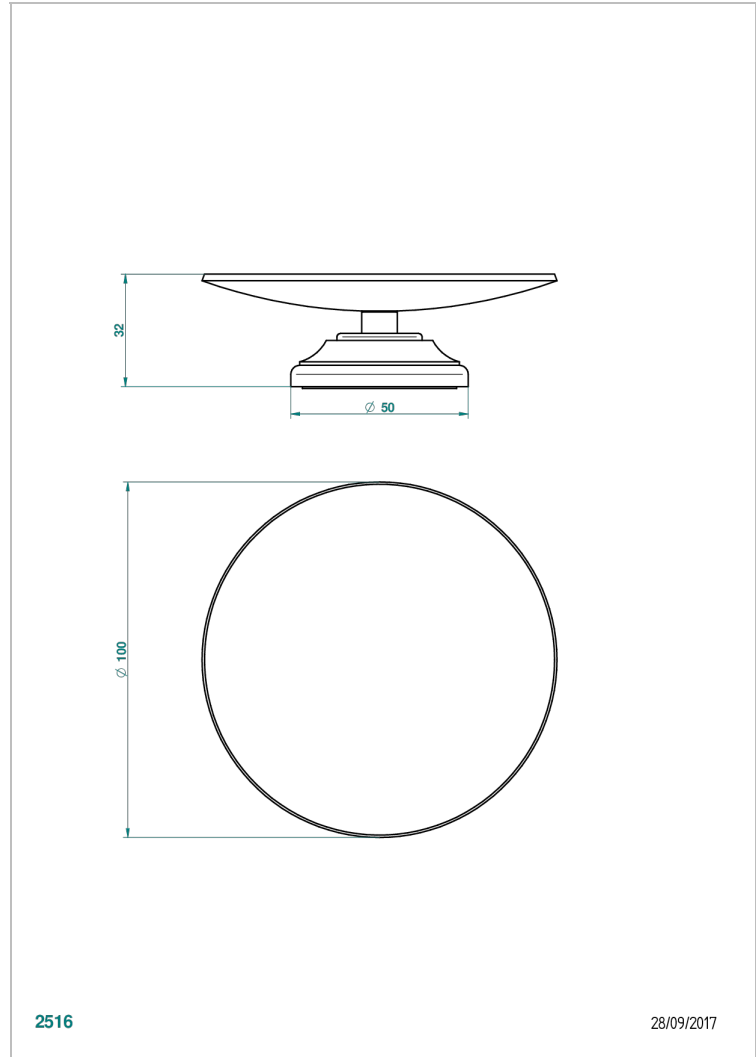

1900

G25-544

Copa de laton con pie, con rosetón Ø 100 mm

THG[®]
PARIS

2516

28/09/2017

CARACTERÍSTICAS

- 1900
- Copa de laton con pie, con rosetón Ø 100 mm