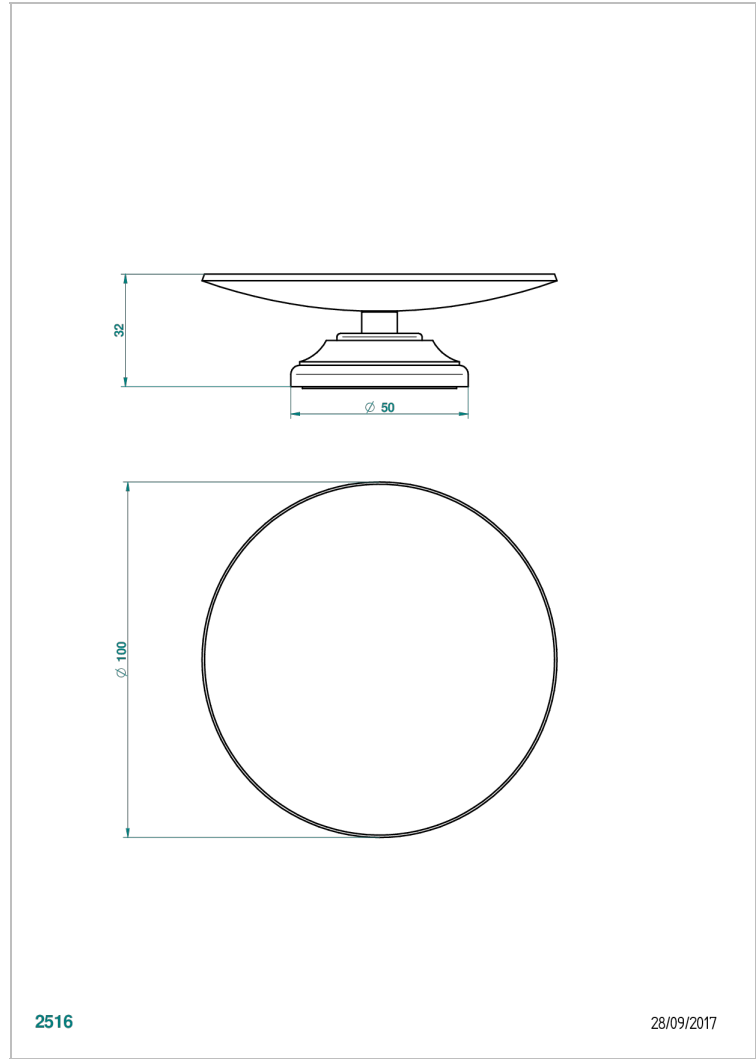

BROADWAY A MANETTES

A04-544

Coupe porte-savon Ø100 mm sur pied

THG[®]
PARIS

CARACTÉRISTIQUES

- Accessoire en laiton

FINITIONS DISPONIBLES

Bronze clair - D01
Chromé - A02
Chromé / doré - G02
Chromé mat - C02
Doré brillant - F01
Doré mat - F07