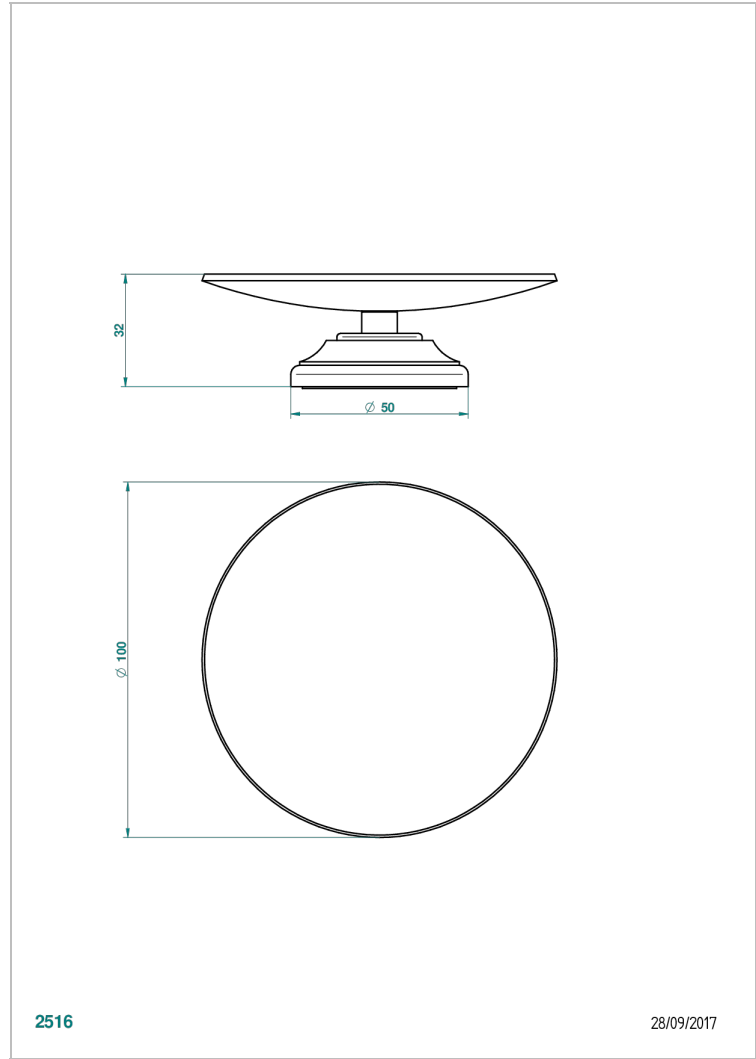

BROADWAY CON MANETAS

A04-544

Copa de laton con pie, con rosetón Ø 100 mm

THG[®]
PARIS

2516

28/09/2017

CARACTERÍSTICAS

- Broadway con manetas
- Copa de laton con pie, con rosetón Ø 100 mm