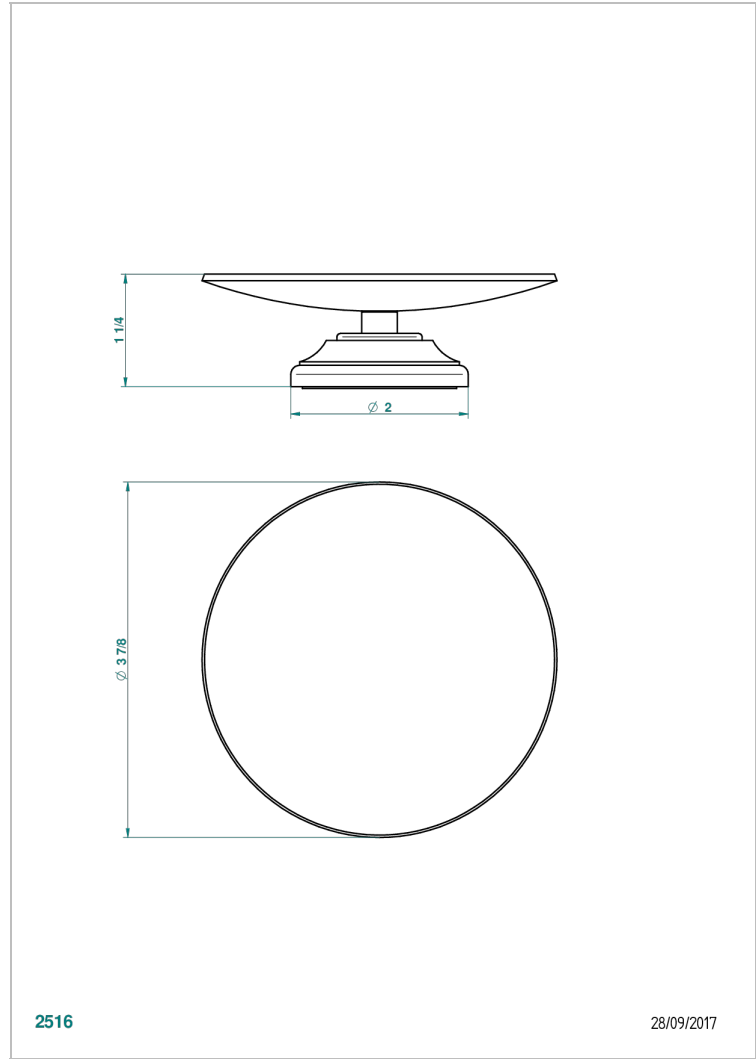

BROADWAY CON MANETAS

A04-544

Copa de laton con pie, con rosetón Ø 100 mm

THG[®]
PARIS

2516

28/09/2017

CARACTERÍSTICAS

- Broadway con manetas
- Copa de laton con pie, con rosetón Ø 100 mm