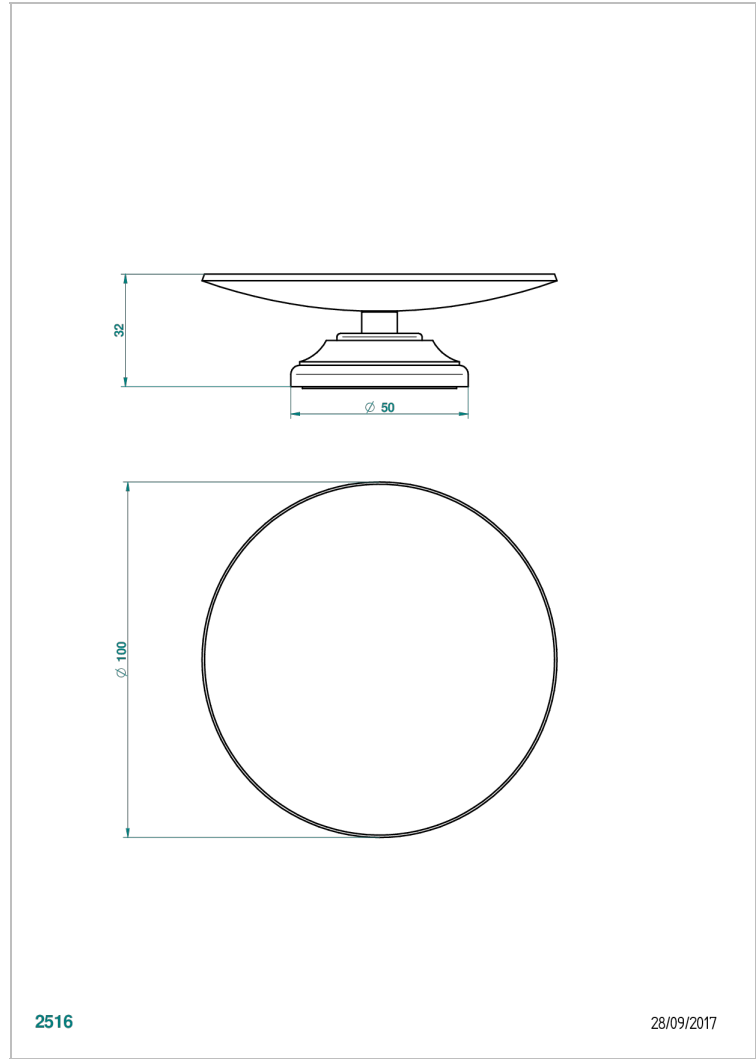

BROADWAY CON MANETAS

A04-544

Copa de laton con pie, con rosetón Ø 100 mm

THG[®]
PARIS

CARACTERÍSTICAS

- Broadway con manetas
- Copa de laton con pie, con rosetón Ø 100 mm

ACABADOS DISPONIBLES

Bronce claro - D01
Cerámica negra mate - D30
Cobre viejo mate - H07
Cromo - A02
Cromo / dorado - G02
Cromo mate - C02