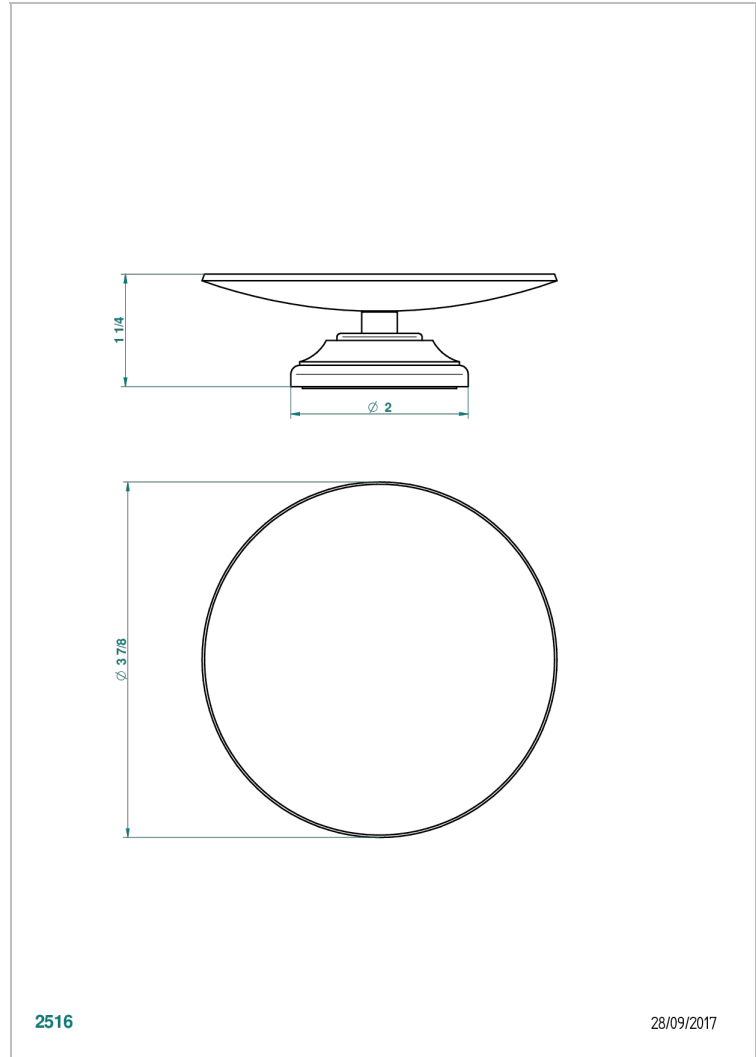

# BROADWAY CON MANETAS

A04-544

Copa de laton con pie, con rosetón Ø 100 mm

THG<sup>®</sup>  
PARIS

2516

28/09/2017

## CARACTERÍSTICAS

- Broadway con manetas
- Copa de laton con pie, con rosetón Ø 100 mm