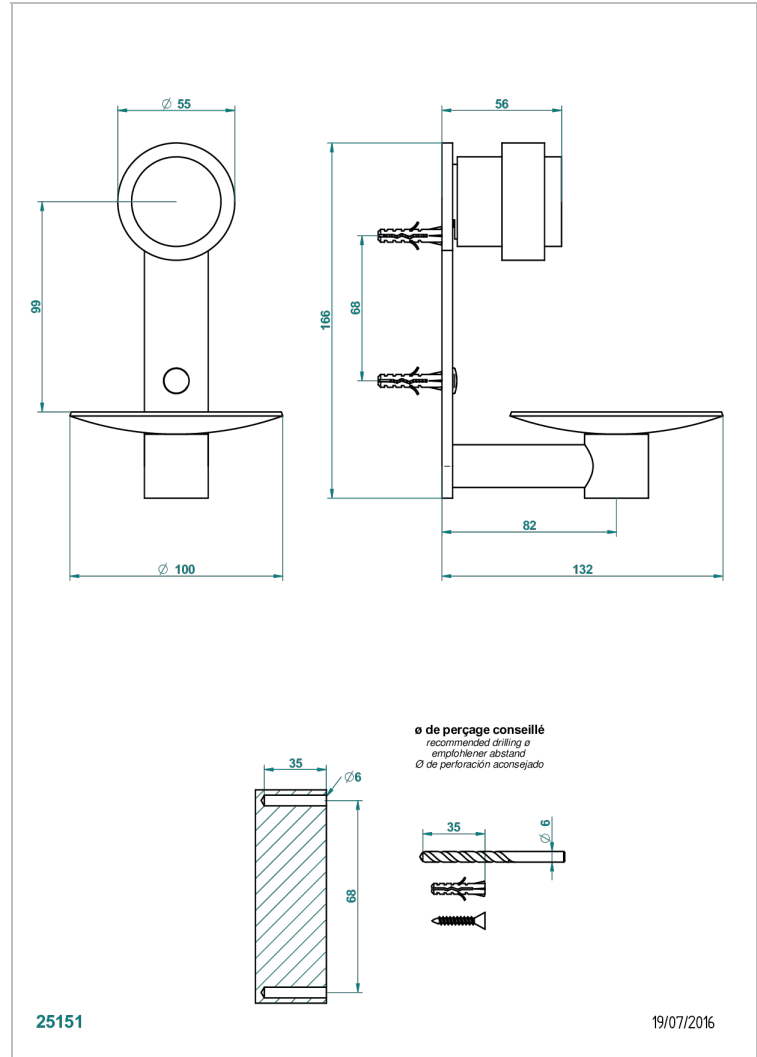

# DIPLOMATE BAGUES LISSES

U4A-546

Coupe murale Ø100 mm

THG<sup>®</sup>  
PARIS

## CARACTÉRISTIQUES

- Accessoire en laiton