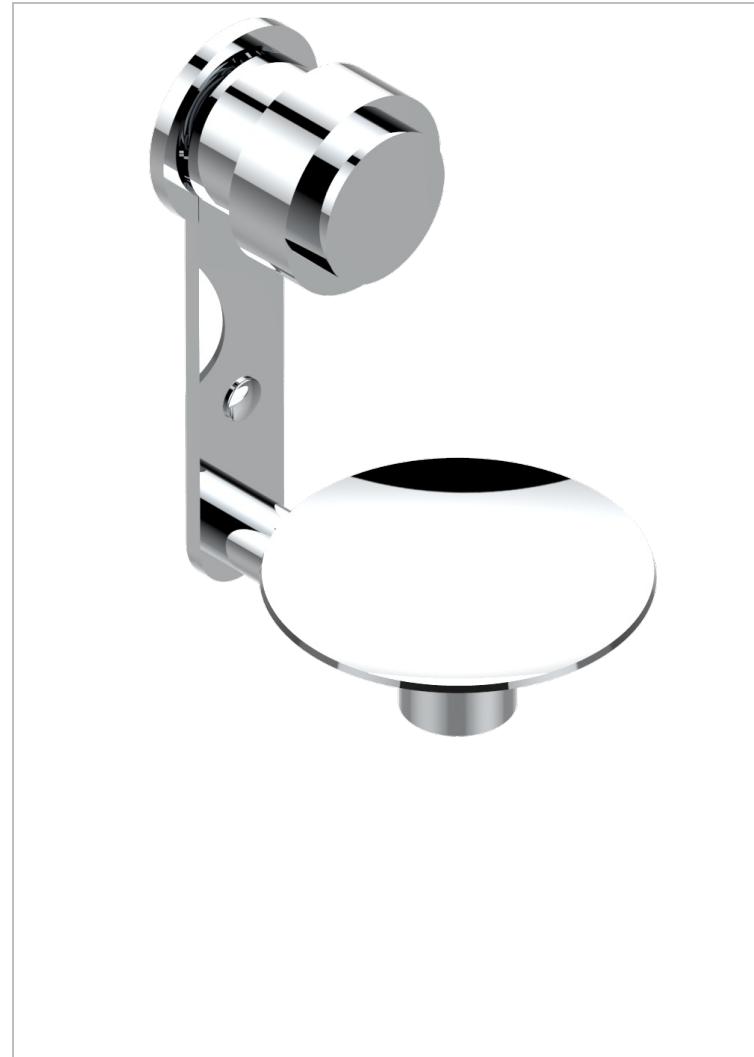

# DIPLOMATE BAGUES LISSES

U4A-546

Coupe murale Ø100 mm

THG<sup>®</sup>  
PARIS

## CARACTÉRISTIQUES

- Accessoire en laiton

## FINITIONS DISPONIBLES

Bronze clair - D01  
Chromé - A02  
Chromé / doré - G02  
Chromé mat - C02  
Doré brillant - F01  
Doré mat - F07

Nickel brillant - B01  
Nickel mat - C01  
Noir mat céramique - D30  
Or pâle - F30  
Or pâle mat - F31  
Pvd blush - H62