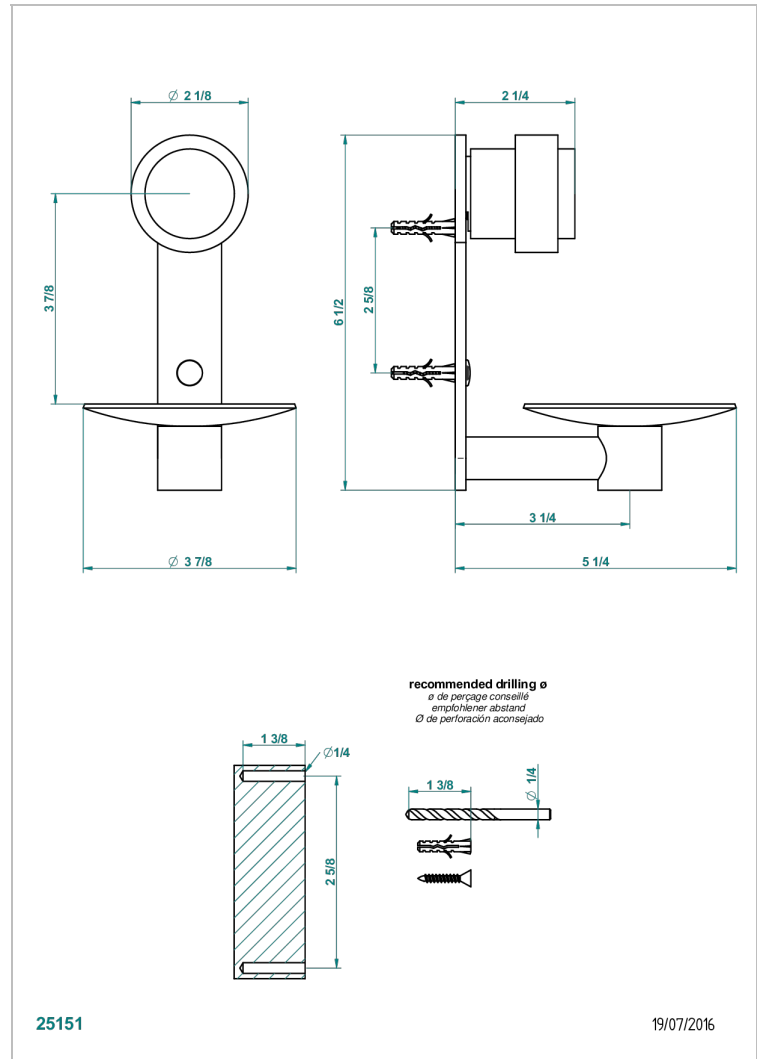

# DIPLOMATE BAGUES LISSES

U4A-546

Coupe murale Ø100 mm

THG<sup>®</sup>  
PARIS

## CARACTÉRISTIQUES

- Accessoire en laiton