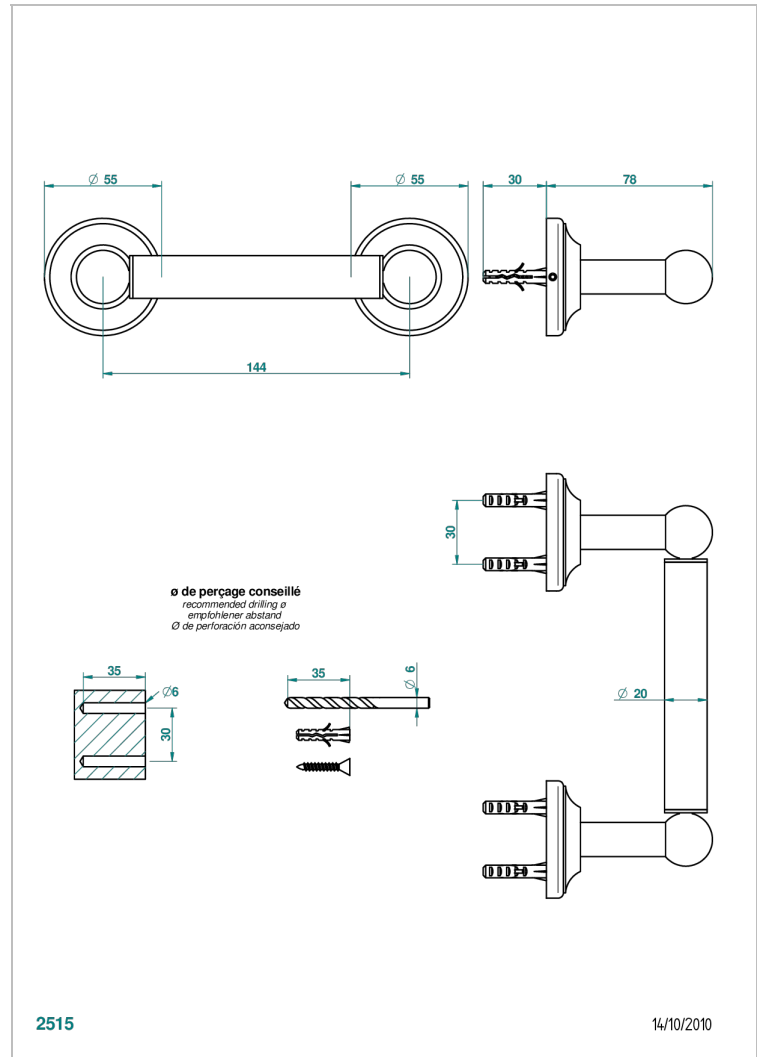

BROADWAY A MANETTES

A04-543M

Porte-papier rouleau avec barre métallique

THG[®]
PARIS

CARACTÉRISTIQUES

- Accessoire en laiton

FINITIONS DISPONIBLES

Bronze clair - D01
Chromé - A02
Chromé / doré - G02
Chromé mat - C02
Doré brillant - F01
Doré mat - F07

Pvd couleur laiton - H49
Pvd couleur laiton mat - H50
Pvd couleur nickel - H55
Pvd couleur nickel mat - H56
Pvd graphite - H64
Pvd graphite mat - H65

Pvd umber - H66
Pvd umber mat - H67
Vieux cuivre rouge mat - H07
Vieux nickel - H28