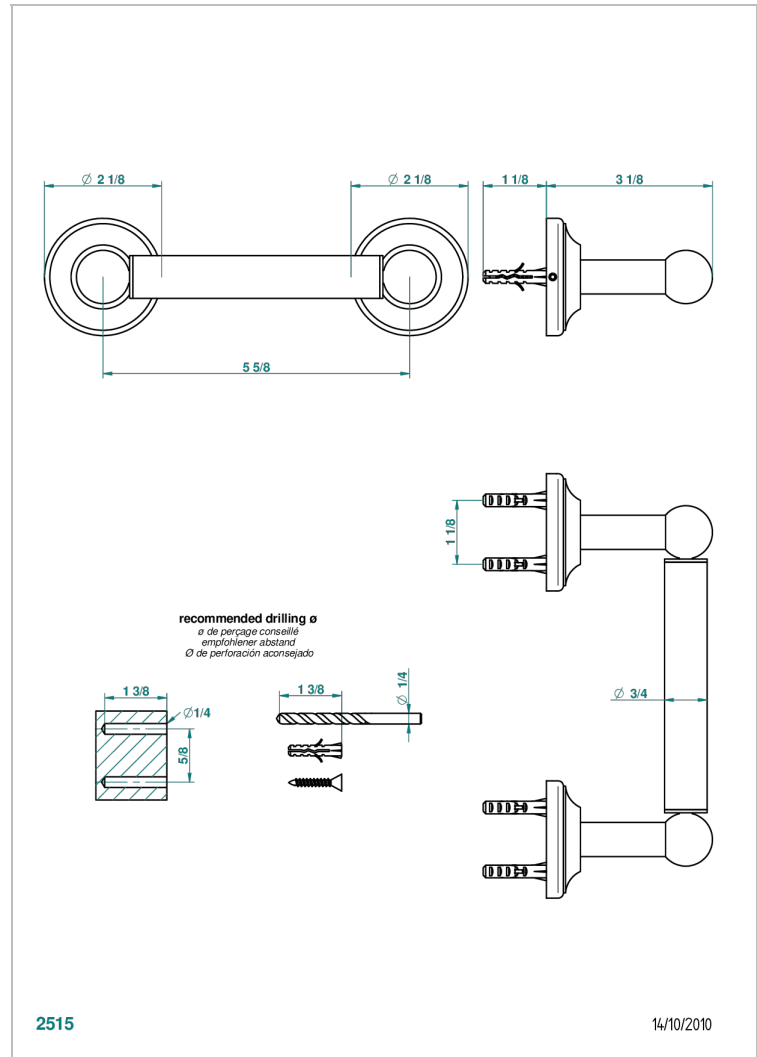

BROADWAY A MANETTES

A04-543M

Porte-papier rouleau avec barre métallique

THG[®]
PARIS

CARACTÉRISTIQUES

- Accessoire en laiton

FINITIONS DISPONIBLES

Bronze clair - D01
Chromé - A02
Chromé / doré - G02
Chromé mat - C02
Doré brillant - F01
Doré mat - F07