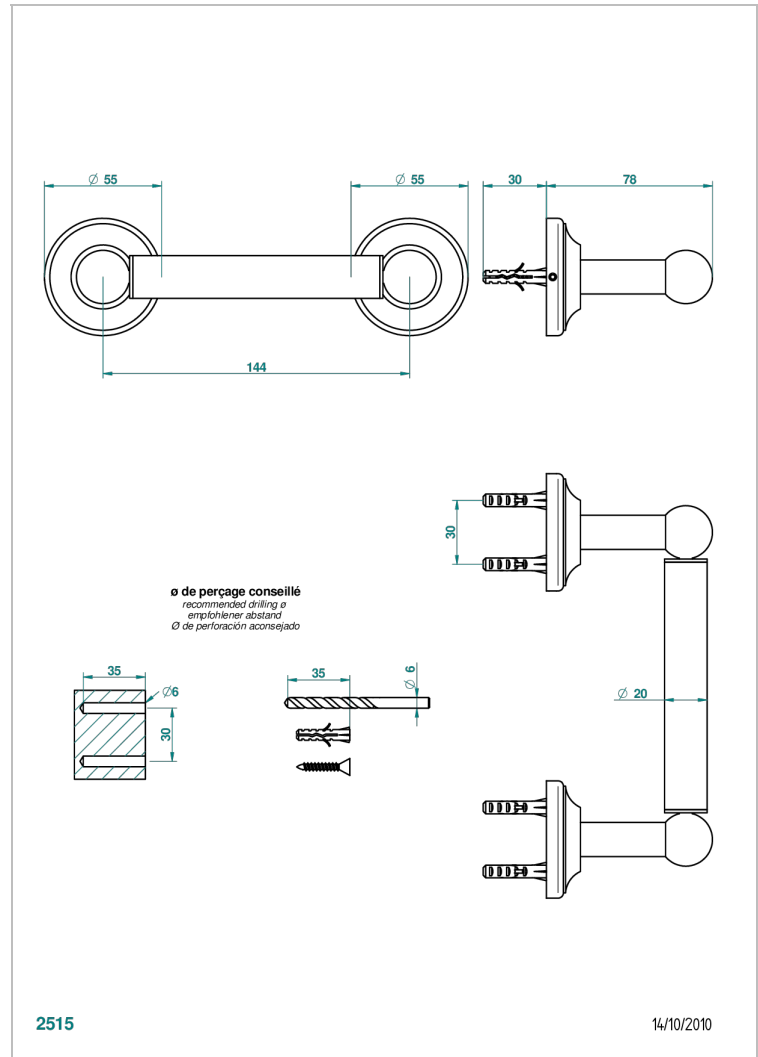

# BROADWAY A MANETTES

A04-543M

Porte-papier rouleau avec barre métallique

THG<sup>®</sup>  
PARIS

## CARACTÉRISTIQUES

- Accessoire en laiton