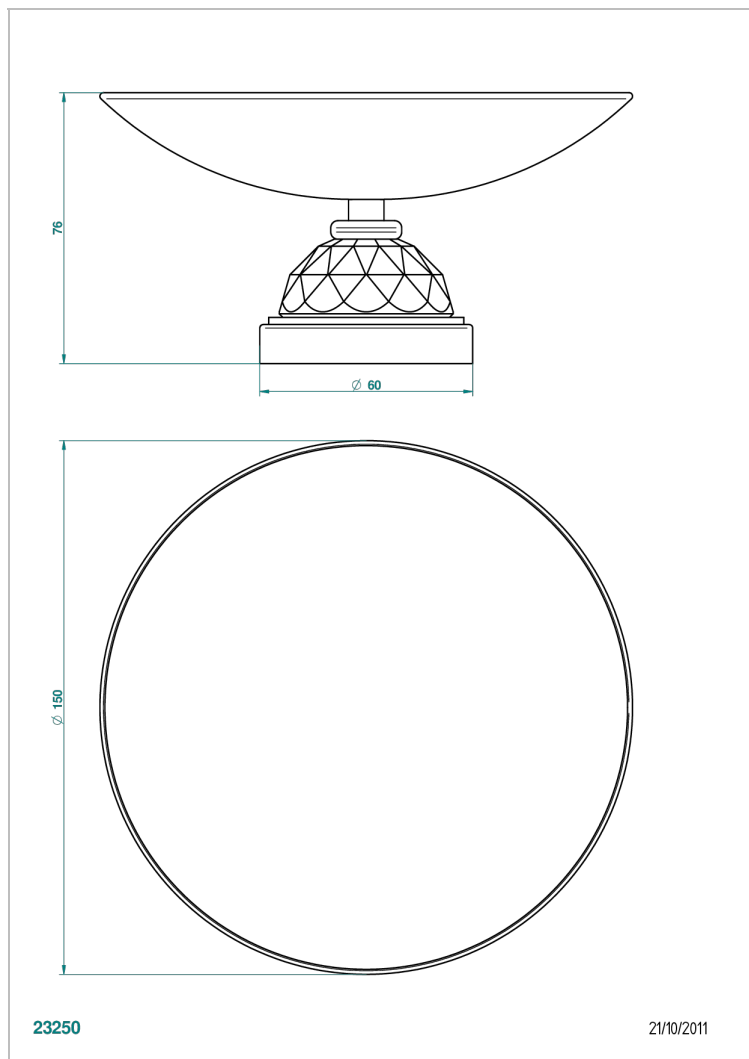

# MANDARINE CRISTALLIA DIAMANT

U1K-544GM

Copa de laton con pie, con rosetón Ø 150 mm

THG<sup>®</sup>  
PARIS

## CARACTERÍSTICAS

- Mandarine Cristallia Diamant
- Copa de laton con pie, con rosetón Ø 150 mm