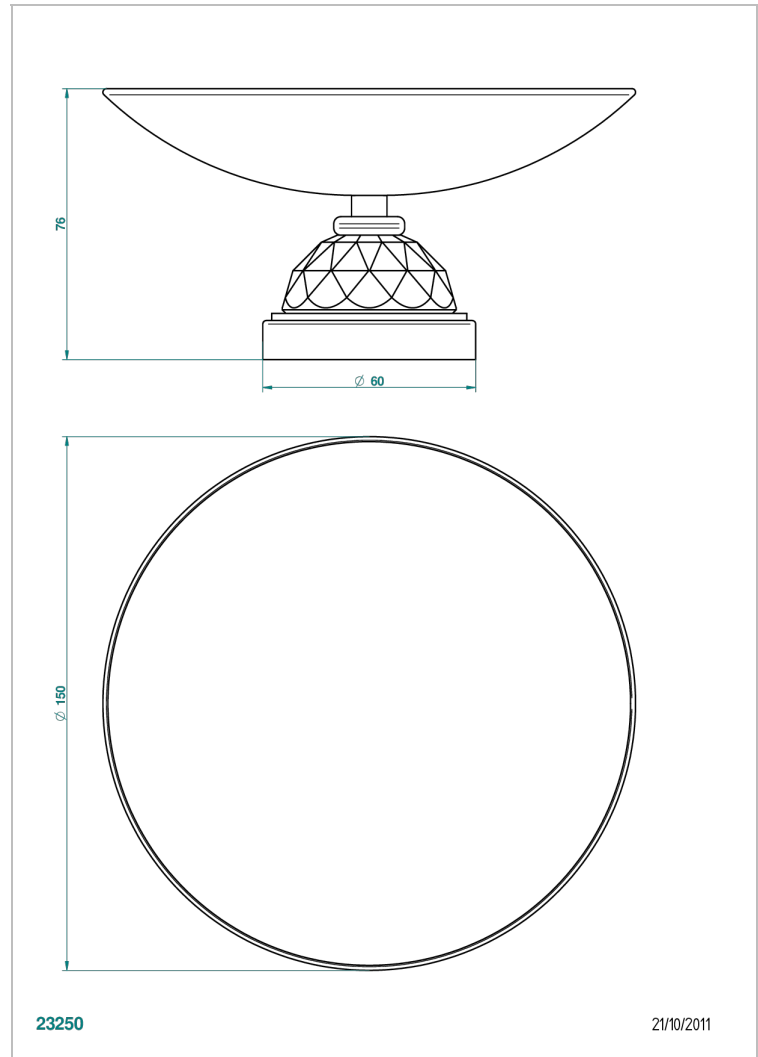

MANDARINE CRISTALLIA DIAMANT

U1K-544GM

Coupe porte-savon Ø 150 mm sur pied

THG[®]
PARIS

CARACTÉRISTIQUES

- Accessoire en laiton

FINITIONS DISPONIBLES

Bronze clair - D01
Chromé - A02
Chromé / doré - G02
Chromé mat - C02
Doré brillant - F01
Doré mat - F07

Nickel brillant - B01
Nickel mat - C01
Noir mat céramique - D30
Or pâle - F30
Or pâle mat - F31
Pvd blush - H62

Pvd blush mat - H60
Pvd couleur bronze brown - F33
Pvd couleur bronze brown - mat - F34
Pvd couleur doré - H52
Pvd couleur doré mat - H53
Pvd couleur laiton - H49

Pvd couleur laiton mat - H50
Pvd couleur nickel - H55
Pvd couleur nickel mat - H56
Pvd graphite - H64
Pvd graphite mat - H65
Pvd umber - H66

Pvd umber mat - H67
Vieux cuivre rouge mat - H07
Vieux nickel - H28