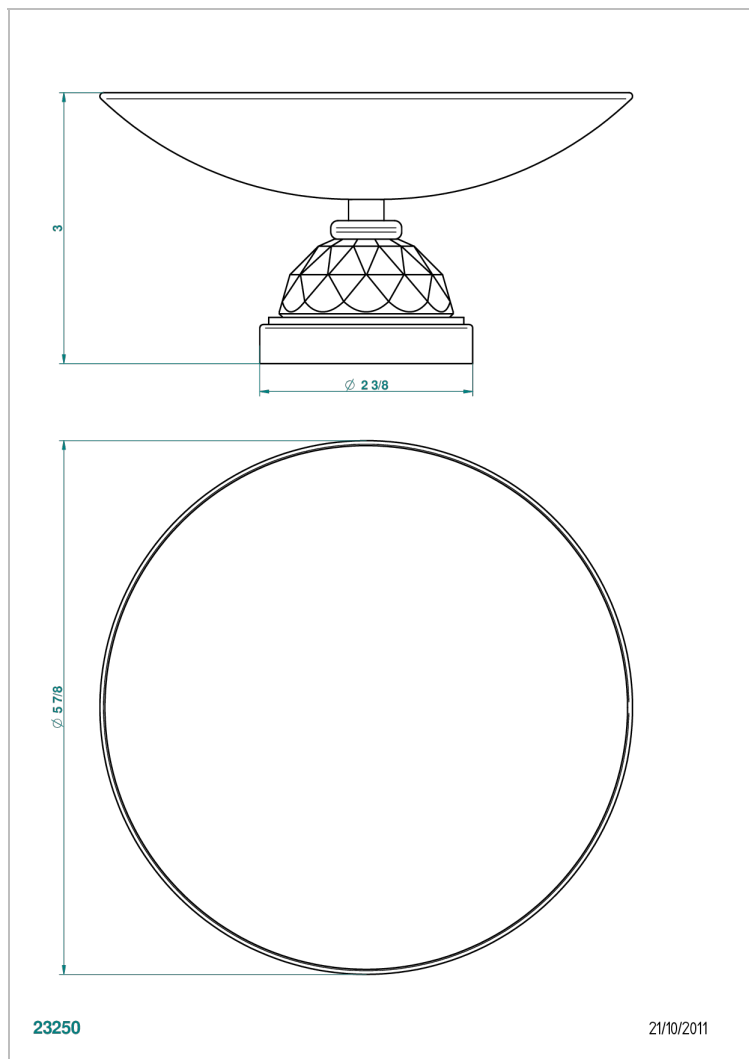

# MANDARINE CRISTALLIA DIAMANT

U1K-544GM

Coupe porte-savon Ø 150 mm sur pied

THG<sup>®</sup>  
PARIS