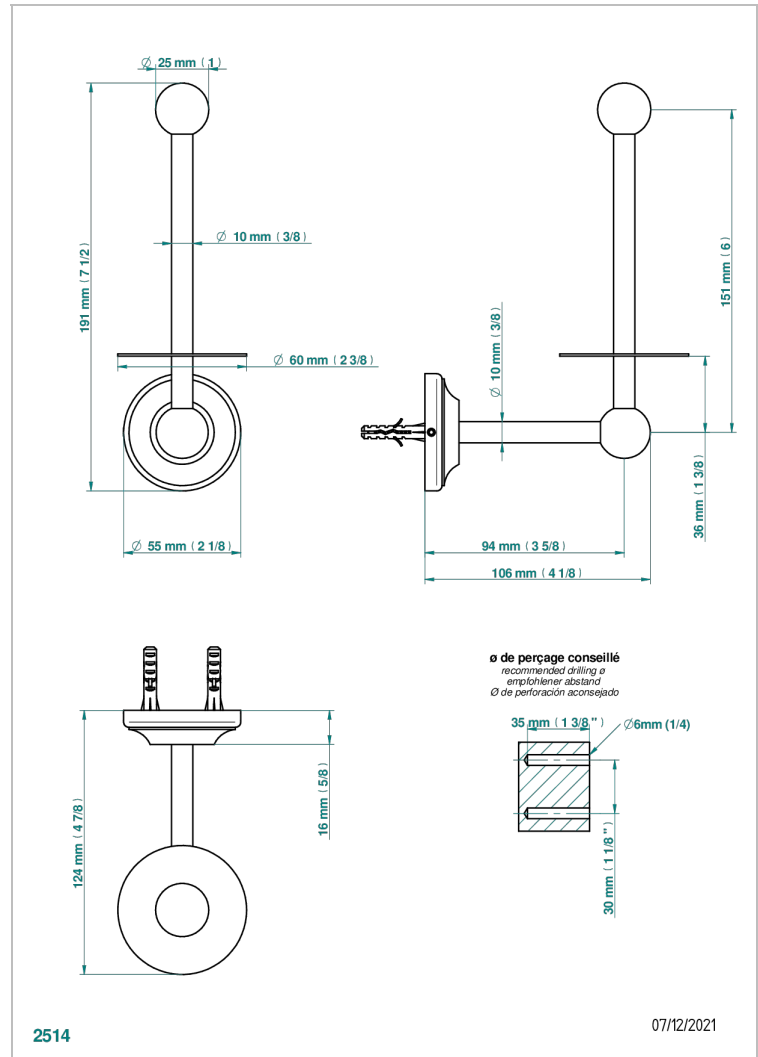

BROADWAY A MANETTES

A04-542

Porte-papier rouleau de réserve

THG[®]
PARIS

CARACTÉRISTIQUES

- Accessoire en laiton

FINITIONS DISPONIBLES

Bronze clair - D01
Chromé - A02
Chromé / doré - G02
Chromé mat - C02
Doré brillant - F01
Doré mat - F07

Pvd couleur laiton - H49
Pvd couleur laiton mat - H50
Pvd couleur nickel - H55
Pvd couleur nickel mat - H56
Pvd graphite - H64
Pvd graphite mat - H65

Pvd umber - H66
Pvd umber mat - H67
Vieux cuivre rouge mat - H07
Vieux nickel - H28