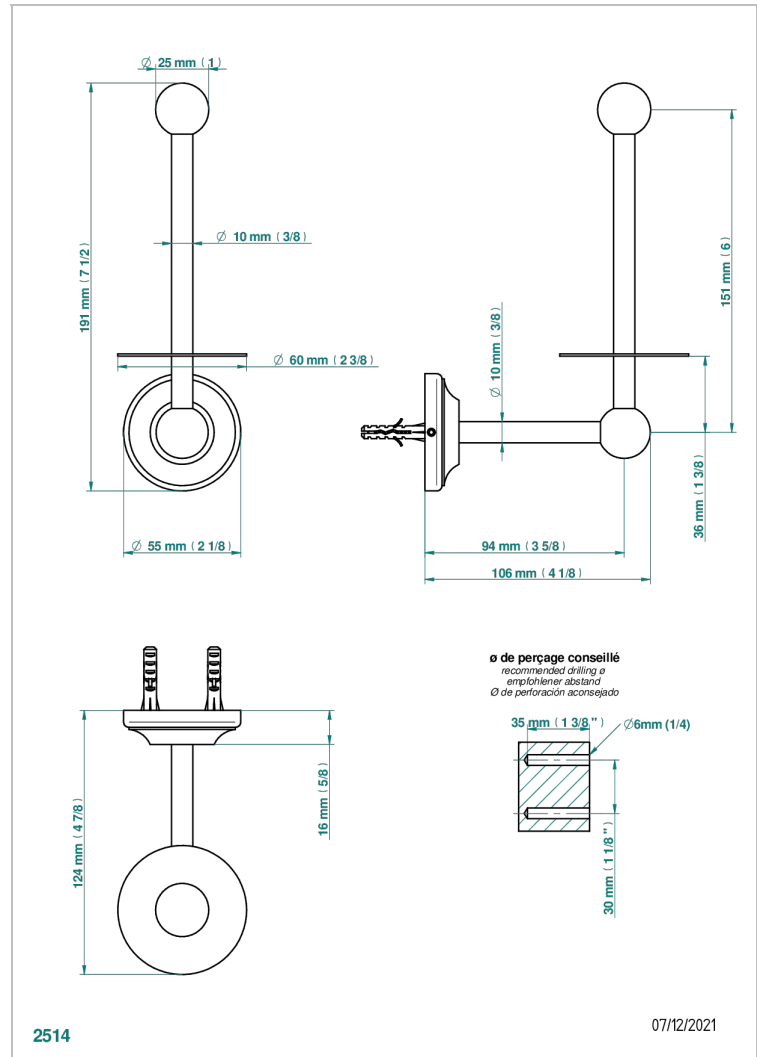

# BROADWAY A MANETTES

A04-542

Porte-papier rouleau de réserve

THG<sup>®</sup>  
PARIS

2514

07/12/2021

## CARACTÉRISTIQUES

- Accessoire en laiton