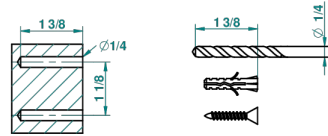

2512

16/05/2012

CARACTÉRISTIQUES

- Broadway
- Porte-papier rouleau avec couvercle (modèle avec barre métallique)

FINITIONS DISPONIBLES

Bronze clair - D01
Chromé - A02
Chromé / doré - G02
Chromé mat - C02
Doré brillant - F01
Doré mat - F07

Laiton fumé naturel - A13
Nickel brillant - B01
Nickel mat - C01
Noir mat céramique - D30
Or pâle - F30
Or pâle mat - F31

Pvd blush - H62
Pvd blush mat - H60
Pvd couleur bronze brown - F33
Pvd couleur bronze brown - mat - F34
Pvd couleur doré - H52
Pvd couleur doré mat - H53

Pvd couleur laiton - H49
Pvd couleur laiton mat - H50
Pvd couleur nickel - H55
Pvd couleur nickel mat - H56
Pvd graphite - H64
Pvd graphite mat - H65

Pvd umber - H66
Pvd umber mat - H67
Vieux cuivre rouge mat - H07
Vieux nickel - H28