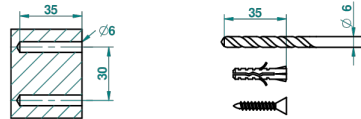

2512

16/05/2012

CARACTÉRISTIQUES

- Broadway
- Porte-papier rouleau avec couvercle (modèle avec barre métallique)

FINITIONS DISPONIBLES

Bronze clair - D01
Chromé - A02
Chromé / doré - G02
Chromé mat - C02
Doré brillant - F01
Doré mat - F07

Laiton fumé naturel - A13
Nickel brillant - B01
Nickel mat - C01
Noir mat céramique - D30
Or pâle - F30
Or pâle mat - F31

Pvd blush - H62
Pvd blush mat - H60
Pvd couleur bronze brown - F33
Pvd couleur bronze brown - mat - F34
Pvd couleur doré - H52
Pvd couleur doré mat - H53

Pvd couleur laiton - H49
Pvd couleur laiton mat - H50
Pvd couleur nickel - H55
Pvd couleur nickel mat - H56
Pvd graphite - H64
Pvd graphite mat - H65

Pvd umber - H66
Pvd umber mat - H67
Vieux cuivre rouge mat - H07
Vieux nickel - H28