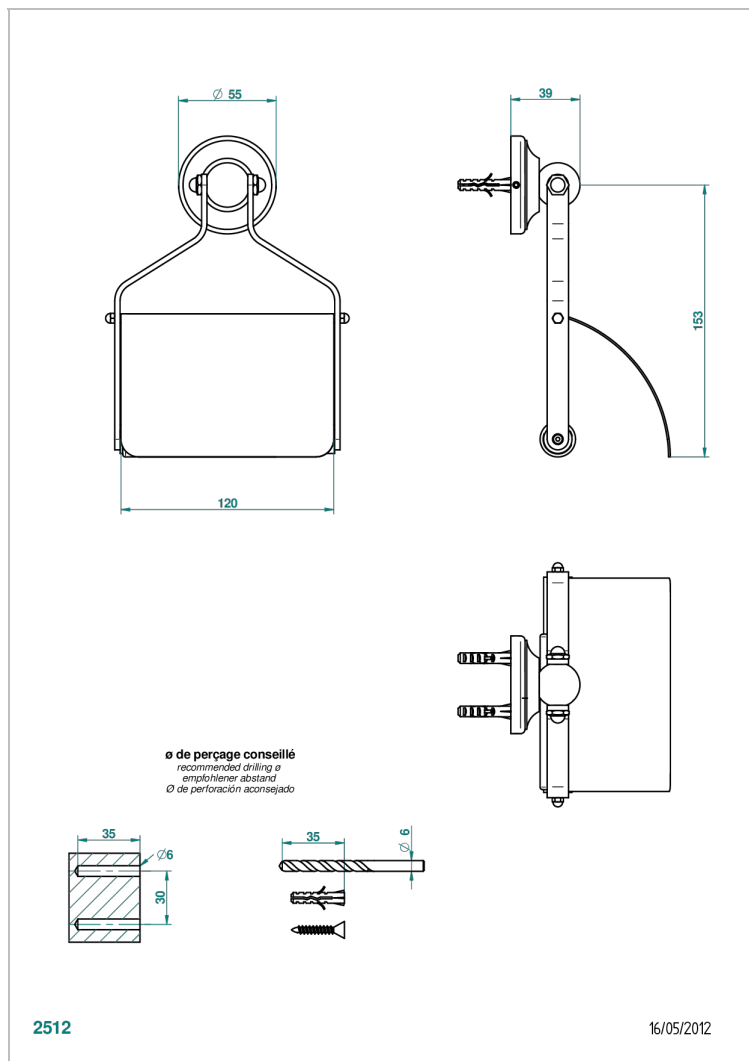

# BROADWAY A MANETTES

A04-540

Porte-papier rouleau avec couvercle (modèle avec barre métallique)

## CARACTÉRISTIQUES

- Broadway à manettes
- Porte-papier rouleau avec couvercle (modèle avec barre métallique)