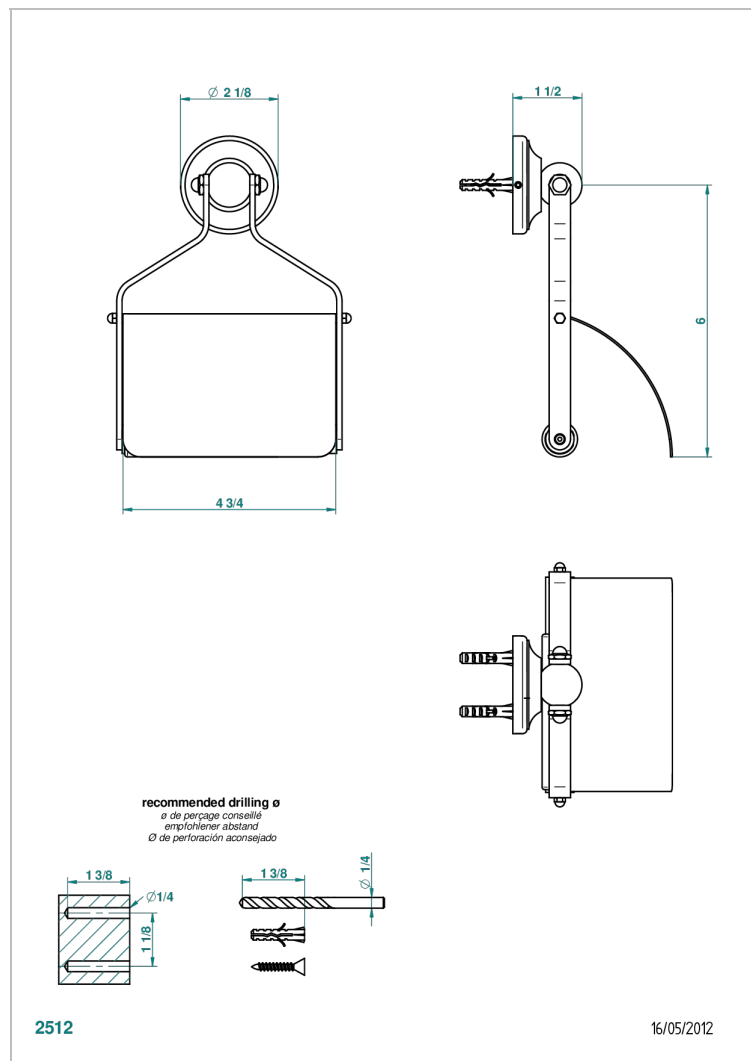

BROADWAY A MANETTES

A04-540

Porte-papier rouleau avec couvercle (modèle avec barre métallique)

CARACTÉRISTIQUES

- Broadway à manettes
- Porte-papier rouleau avec couvercle (modèle avec barre métallique)

FINITIONS DISPONIBLES