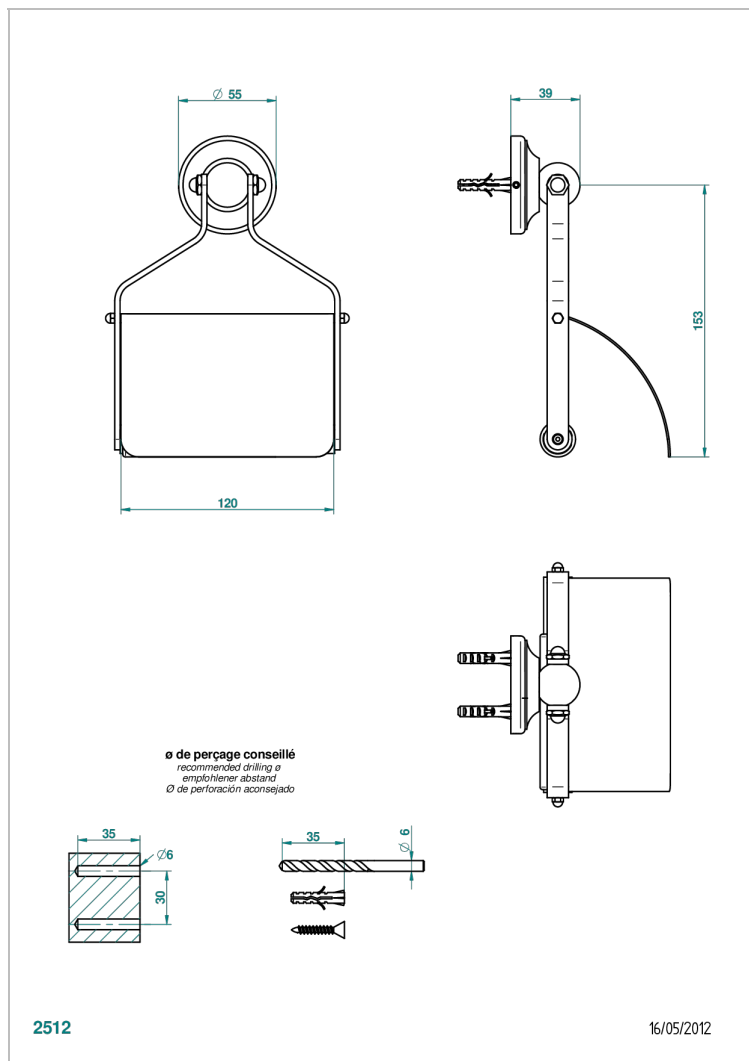

BROADWAY A MANETTES

A04-540

Porte-papier rouleau avec couvercle (modèle avec barre métallique)

CARACTÉRISTIQUES

- Broadway à manettes
- Porte-papier rouleau avec couvercle (modèle avec barre métallique)

FINITIONS DISPONIBLES