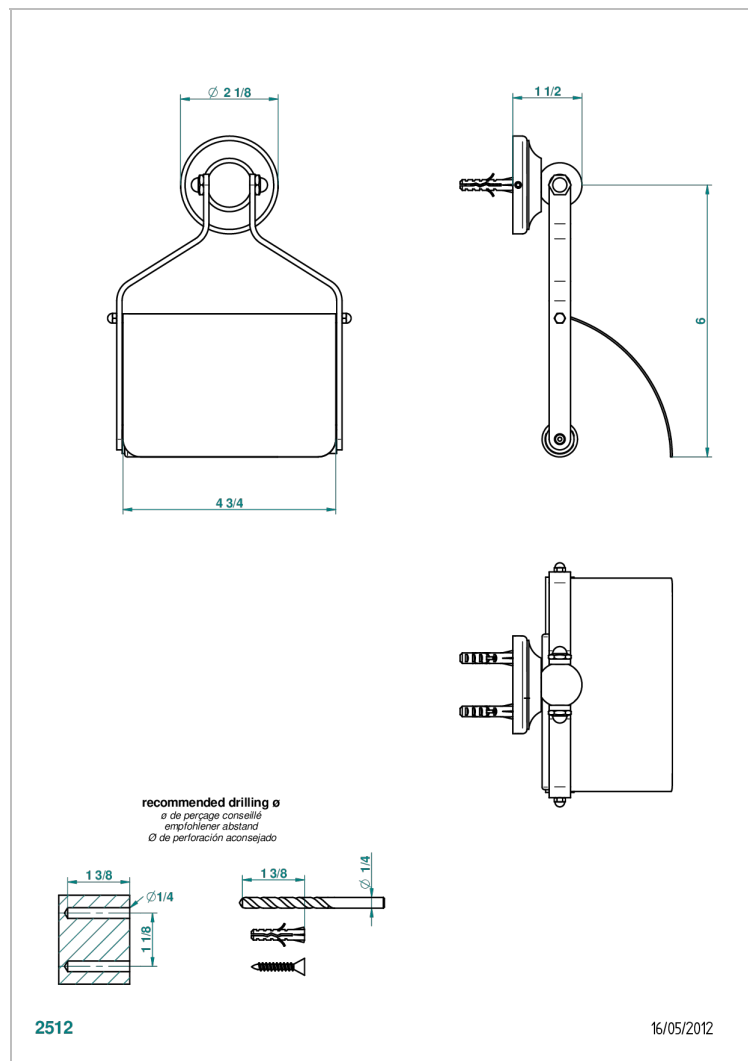

BROADWAY A MANETTES

A04-540

Porte-papier rouleau avec couvercle (modèle avec barre métallique)

CARACTÉRISTIQUES

- Broadway à manettes
- Porte-papier rouleau avec couvercle (modèle avec barre métallique)

FINITIONS DISPONIBLES