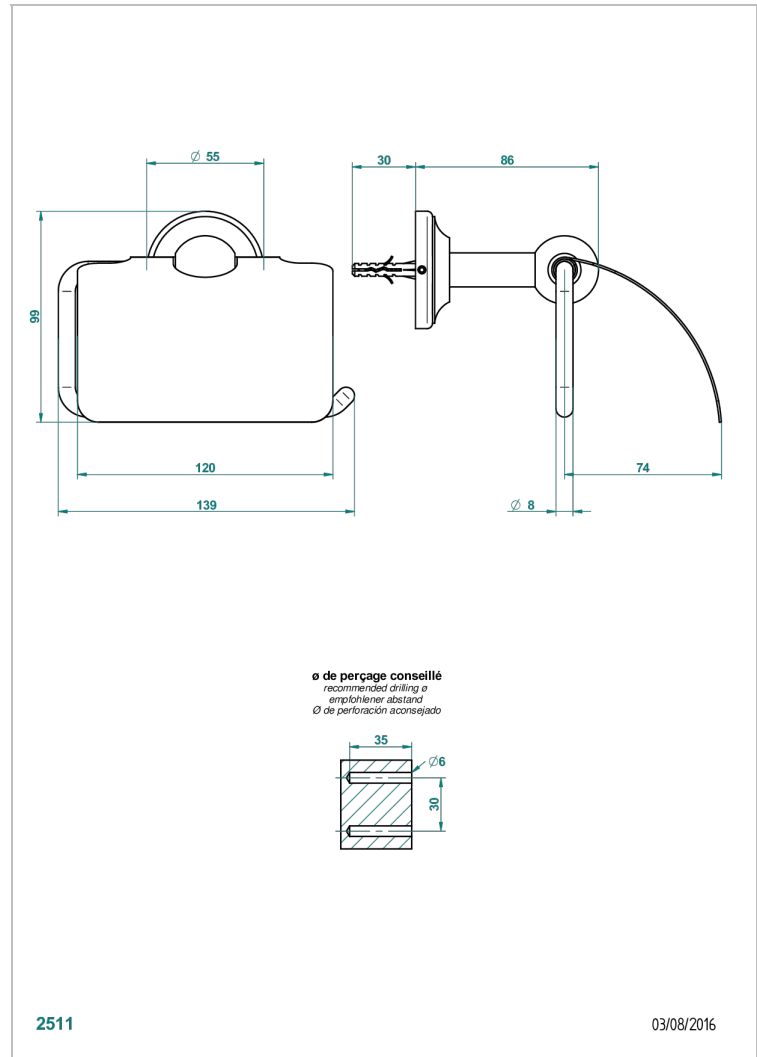

# BROADWAY A MANETTES

A04-538AC

Porte-papier avec couvercle

THG<sup>®</sup>  
PARIS

## CARACTÉRISTIQUES

- Accessoire en laiton