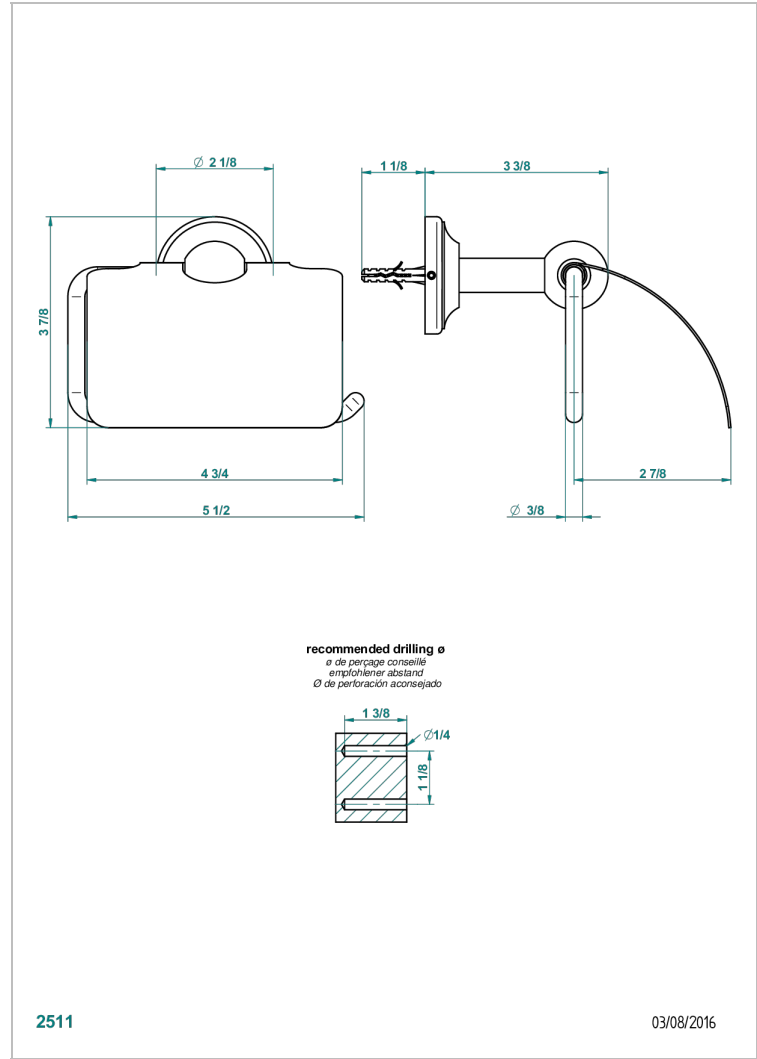

BROADWAY A MANETTES

A04-538AC

Porte-papier avec couvercle

THG[®]
PARIS

CARACTÉRISTIQUES

- Accessoire en laiton

FINITIONS DISPONIBLES

Bronze clair - D01
Chromé - A02
Chromé / doré - G02
Chromé mat - C02
Doré brillant - F01
Doré mat - F07