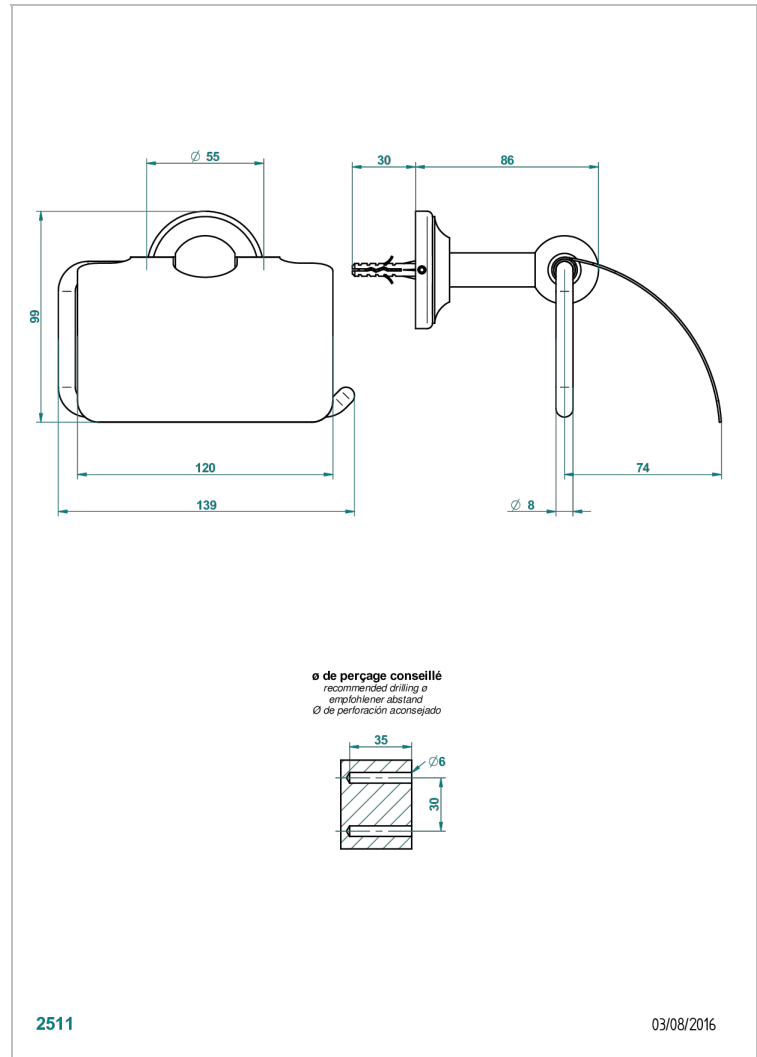

BROADWAY A MANETTES

A04-538AC

Porte-papier avec couvercle

THG[®]
PARIS

CARACTÉRISTIQUES

- Accessoire en laiton

FINITIONS DISPONIBLES

Bronze clair - D01
Chromé - A02
Chromé / doré - G02
Chromé mat - C02
Doré brillant - F01
Doré mat - F07