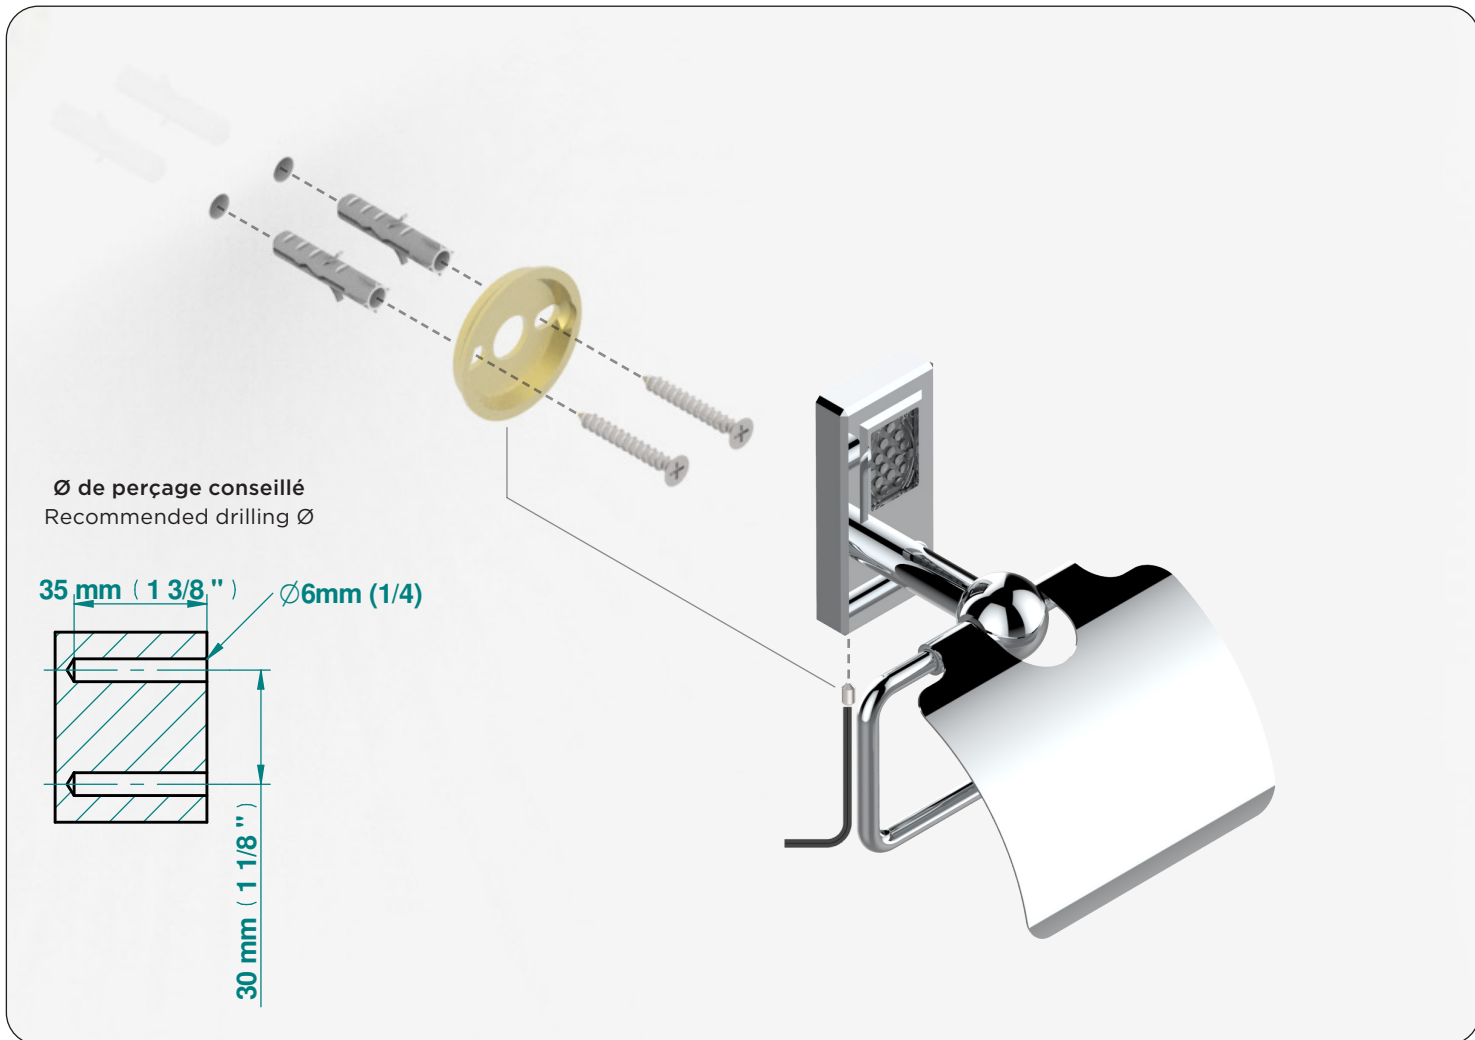

FR Porte-papier rouleau de réserve
EN Wall mounted WC reserve paper holder

FR Outillage (Non-fourni)
EN Tools (Not provided)

Ø de perçage conseillé
Recommended drilling Ø

35 mm (1 3/8 ") Ø6mm (1/4)

Ø de perçage conseillé
Recommended drilling Ø

35 mm (1 3/8 ") Ø6mm (1/4)

Ø de perçage conseillé
Recommended drilling Ø

THG[®]
P A R I S