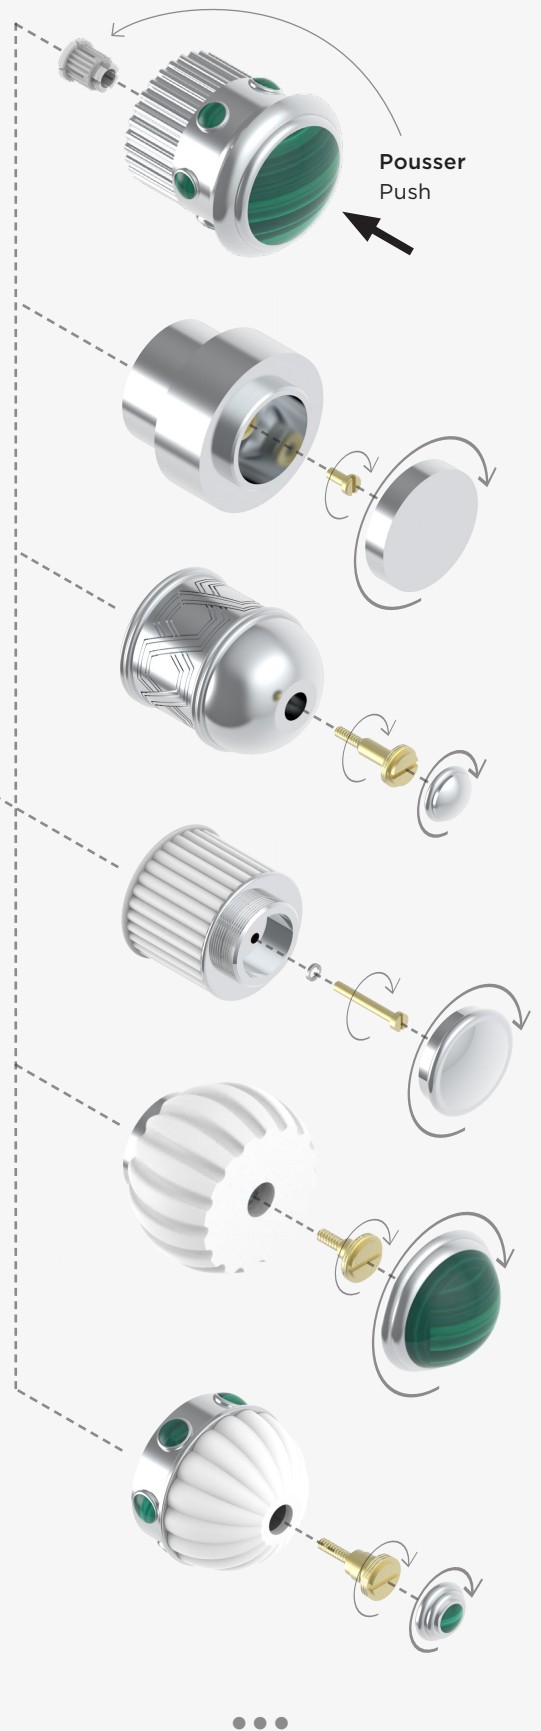

FR Porte-papier rouleau de réserve
EN Wall mounted WC reserve paper holder

FR Outillage (Non-fourni)
EN Tools (Not provided)

Ø de perçage conseillé
Recommended drilling Ø

35 mm (1 3/8 ") Ø6mm (1/4)

Ø de perçage conseillé
Recommended drilling Ø

35 mm (1 3/8 ") Ø6mm (1/4)

Ø de perçage conseillé
Recommended drilling Ø

THG[®]
P A R I S