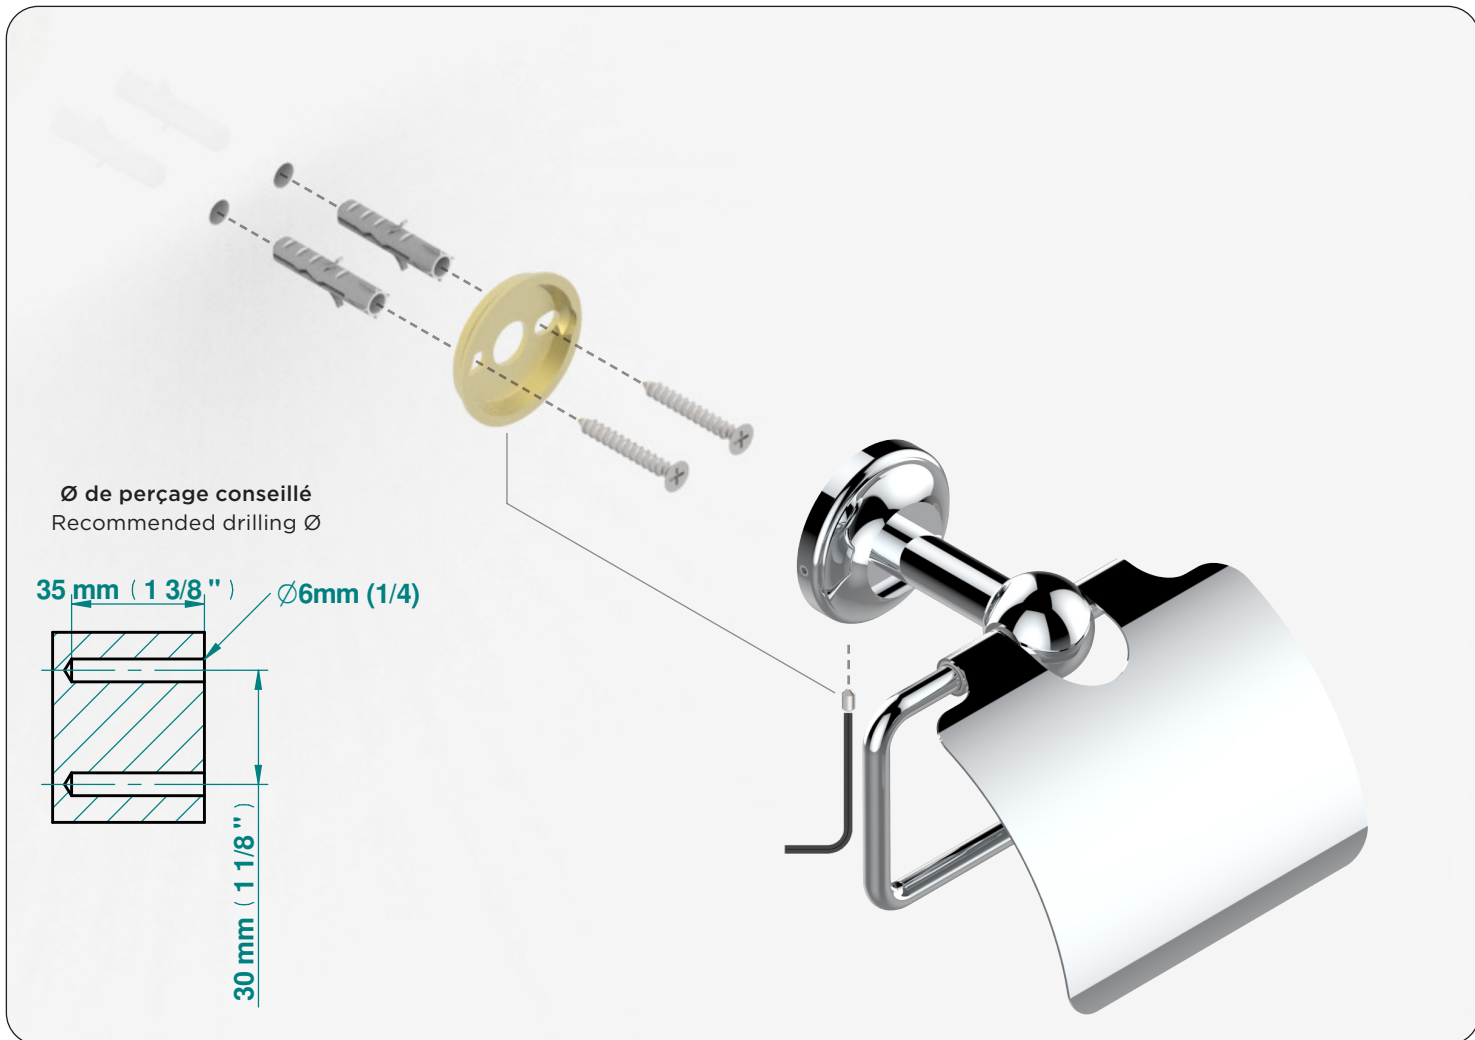

FR Porte-papier rouleau de réserve
EN Wall mounted WC reserve paper holder

FR Outillage (Non-fourni)
EN Tools (Not provided)

Ø de perçage conseillé
Recommended drilling Ø

35 mm (1 3/8 ") Ø6mm (1/4)

Ø de perçage conseillé
Recommended drilling Ø

35 mm (1 3/8 ") Ø6mm (1/4)

Ø de perçage conseillé
Recommended drilling Ø

THG[®]
P A R I S