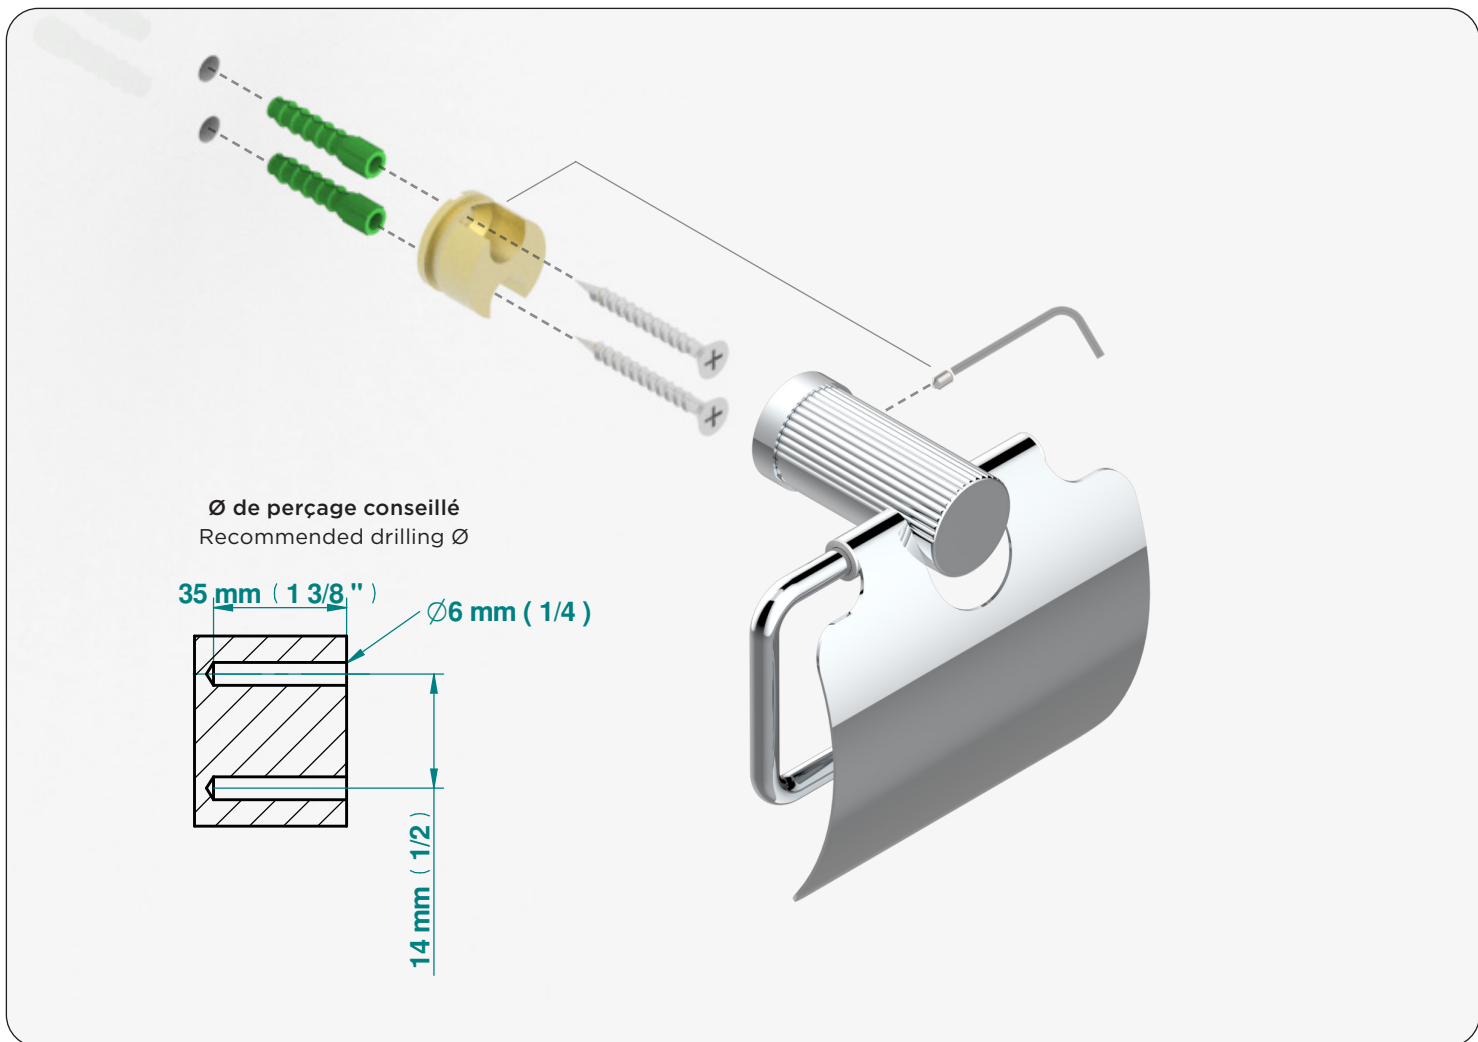

FR Porte-papier rouleau de réserve
EN Wall mounted WC reserve paper holder

FR Outillage (Non-fourni)
EN Tools (Not provided)

Ø de perçage conseillé
Recommended drilling Ø

35 mm (1 3/8 ") Ø6mm (1/4)

Ø de perçage conseillé
Recommended drilling Ø

35 mm (1 3/8 ") Ø6mm (1/4)

Ø de perçage conseillé
Recommended drilling Ø

THG[®]
P A R I S