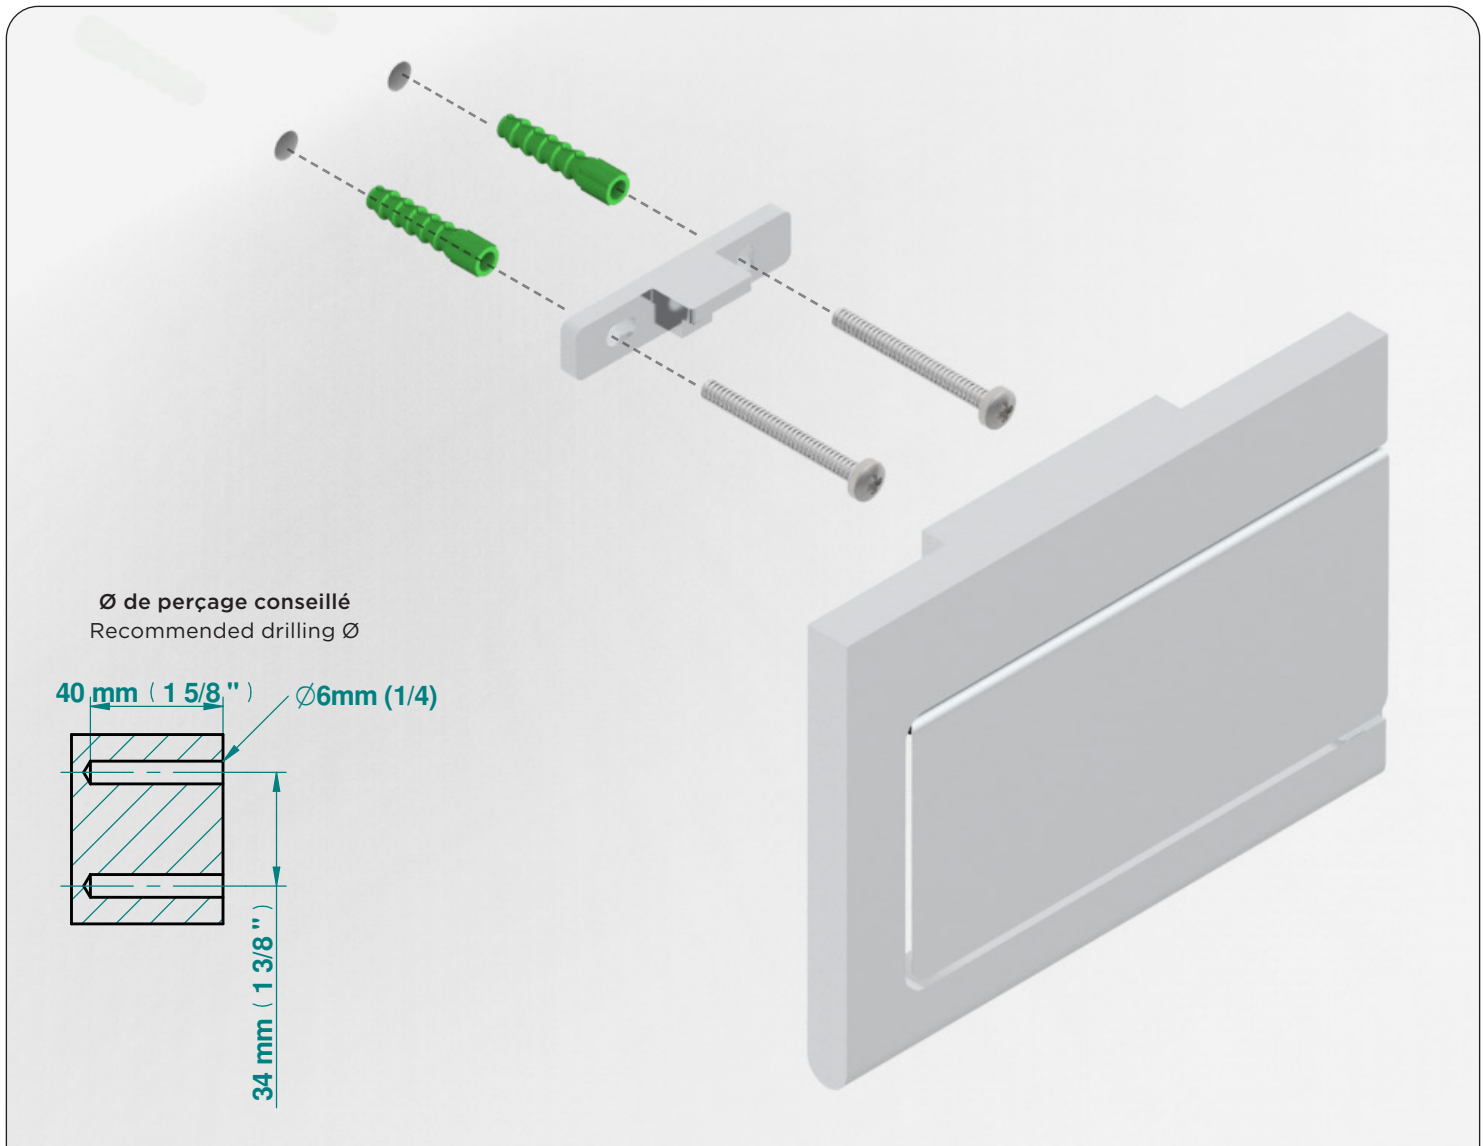

FR Porte-papier rouleau de réserve
EN Wall mounted WC reserve paper holder

FR Outillage (Non-fourni)
EN Tools (Not provided)

Ø de perçage conseillé
Recommended drilling Ø

35 mm (1 3/8 ") Ø6mm (1/4)

Ø de perçage conseillé
Recommended drilling Ø

35 mm (1 3/8 ") Ø6mm (1/4)

Ø de perçage conseillé
Recommended drilling Ø

THG[®]
P A R I S