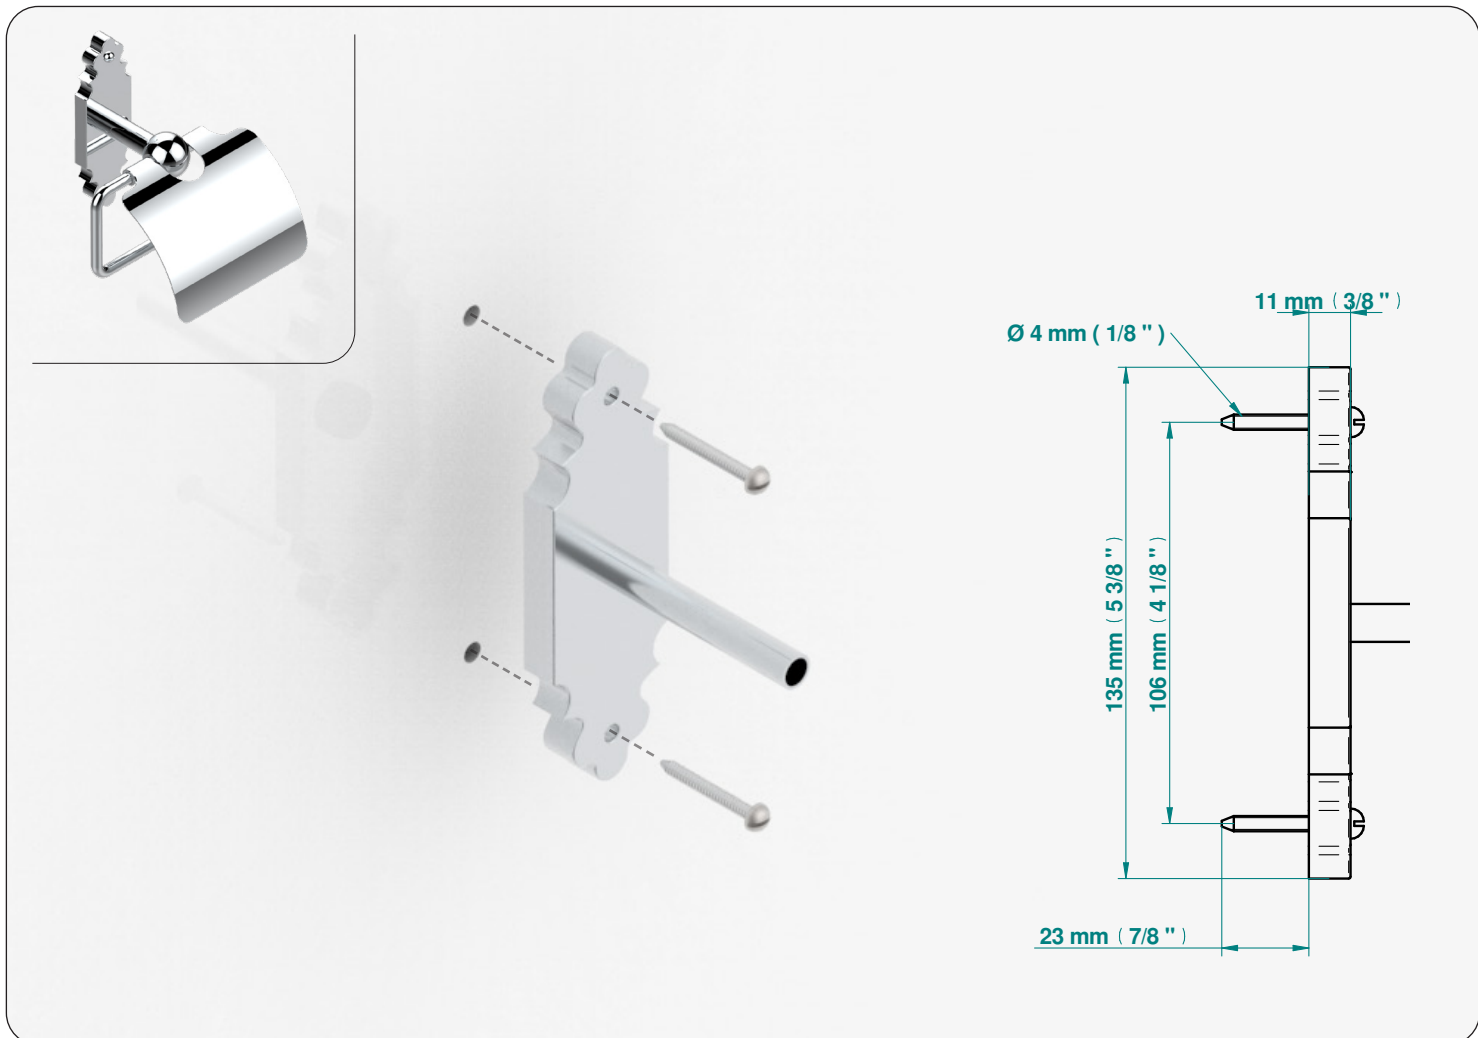

FR Porte-papier rouleau de réserve
EN Wall mounted WC reserve paper holder

FR Outillage (Non-fourni)
EN Tools (Not provided)

Ø de perçage conseillé
Recommended drilling Ø

35 mm (1 3/8 ") Ø6mm (1/4)

Ø de perçage conseillé
Recommended drilling Ø

35 mm (1 3/8 ") Ø6mm (1/4)

Ø de perçage conseillé
Recommended drilling Ø

THG[®]
P A R I S