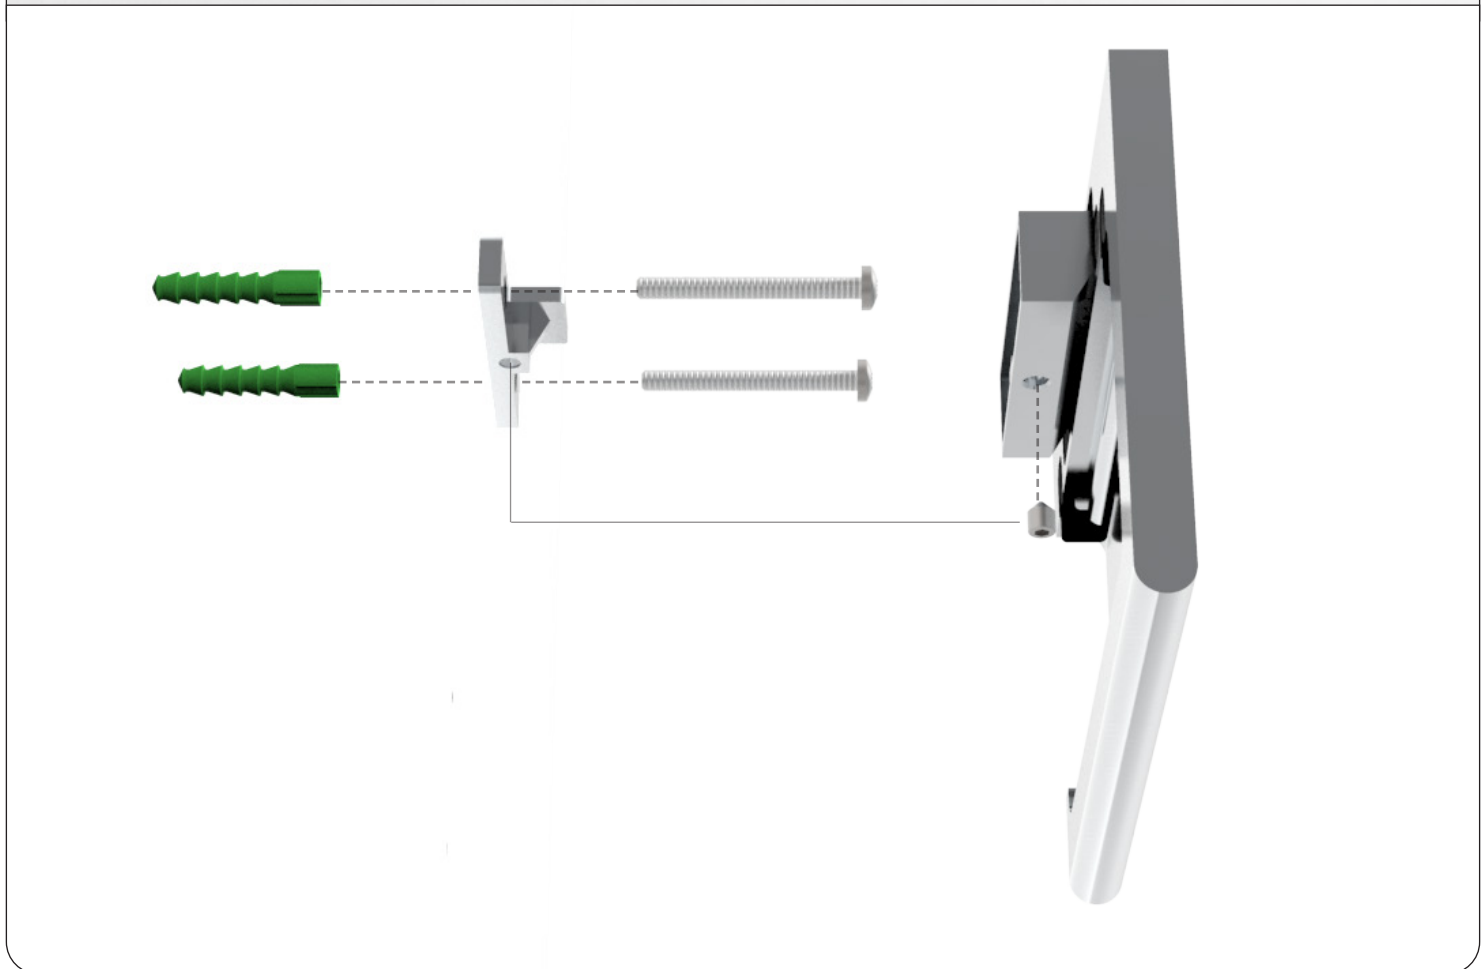

FR Porte-papier rouleau de réserve
EN Wall mounted WC reserve paper holder

FR Outillage (Non-fourni)
EN Tools (Not provided)

Ø de perçage conseillé
Recommended drilling Ø

35 mm (1 3/8 ") Ø6mm (1/4)

Ø de perçage conseillé
Recommended drilling Ø

35 mm (1 3/8 ") Ø6mm (1/4)

Ø de perçage conseillé
Recommended drilling Ø

THG[®]
P A R I S