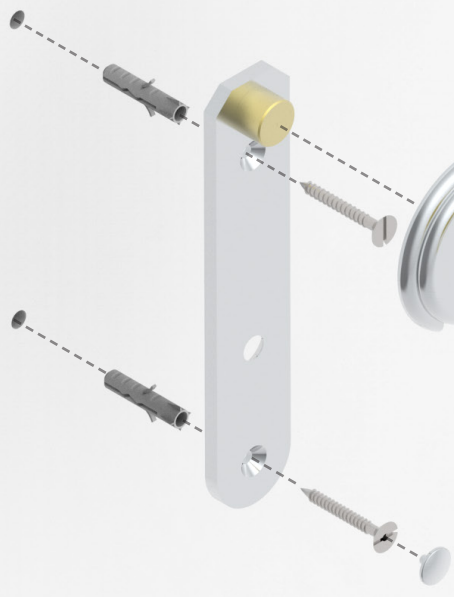

FR Porte-papier rouleau de réserve
EN Wall mounted WC reserve paper holder

FR Outillage (Non-fourni)
EN Tools (Not provided)

Ø de perçage conseillé
Recommended drilling Ø

35 mm (1 3/8 ") Ø6mm (1/4)

Ø de perçage conseillé
Recommended drilling Ø

35 mm (1 3/8 ") Ø6mm (1/4)

Ø de perçage conseillé
Recommended drilling Ø

THG[®]
P A R I S