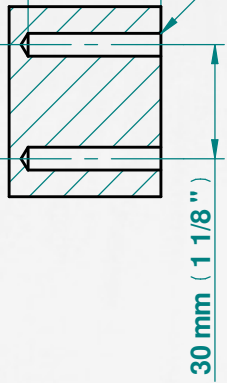

FR Porte-papier rouleau de réserve
EN Wall mounted WC reserve paper holder

FR Outillage (Non-fourni)
EN Tools (Not provided)

Ø de perçage conseillé
Recommended drilling Ø

35 mm (1 3/8 ") Ø6mm (1/4)

Ø de perçage conseillé
Recommended drilling Ø

35 mm (1 3/8 ") Ø6mm (1/4)

Ø de perçage conseillé
Recommended drilling Ø

THG[®]
P A R I S