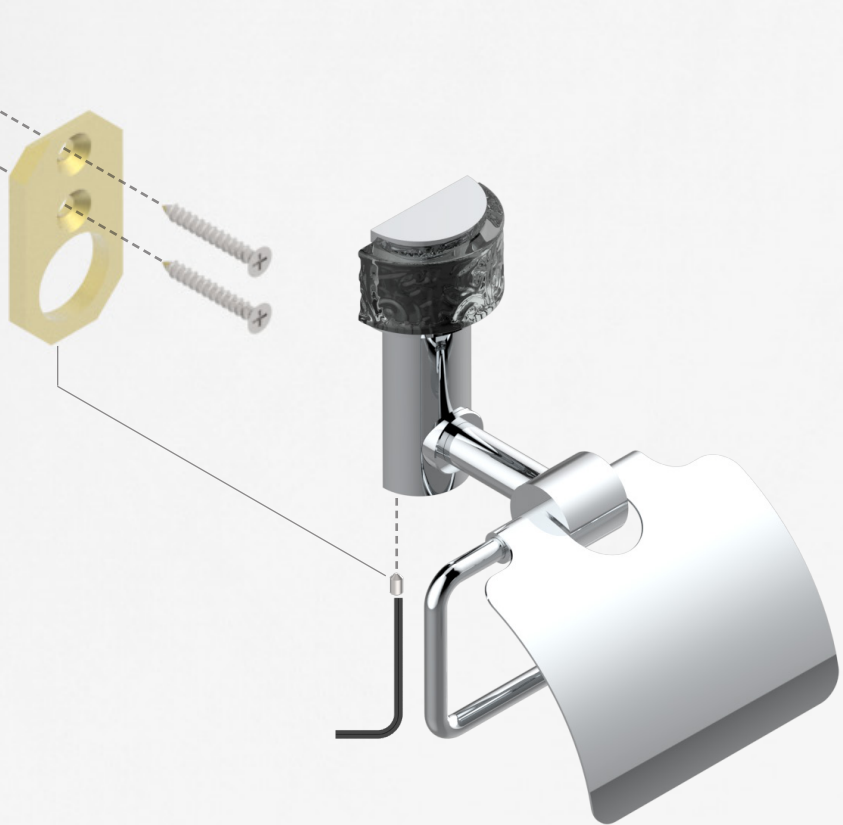

FR Porte-papier rouleau de réserve
EN Wall mounted WC reserve paper holder

FR Outillage (Non-fourni)
EN Tools (Not provided)

Ø de perçage conseillé
Recommended drilling Ø

35 mm (1 3/8 ") Ø6mm (1/4)

Ø de perçage conseillé
Recommended drilling Ø

35 mm (1 3/8 ") Ø6mm (1/4)

Ø de perçage conseillé
Recommended drilling Ø

THG[®]
P A R I S