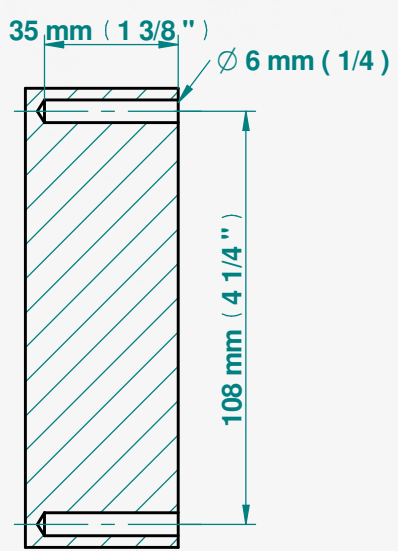

FR Porte-papier rouleau de réserve
EN Wall mounted WC reserve paper holder

FR Outillage (Non-fourni)
EN Tools (Not provided)

Ø de perçage conseillé
Recommended drilling Ø

35 mm (1 3/8 ") Ø6mm (1/4)

Ø de perçage conseillé
Recommended drilling Ø

35 mm (1 3/8 ") Ø6mm (1/4)

Ø de perçage conseillé
Recommended drilling Ø

THG[®]
P A R I S