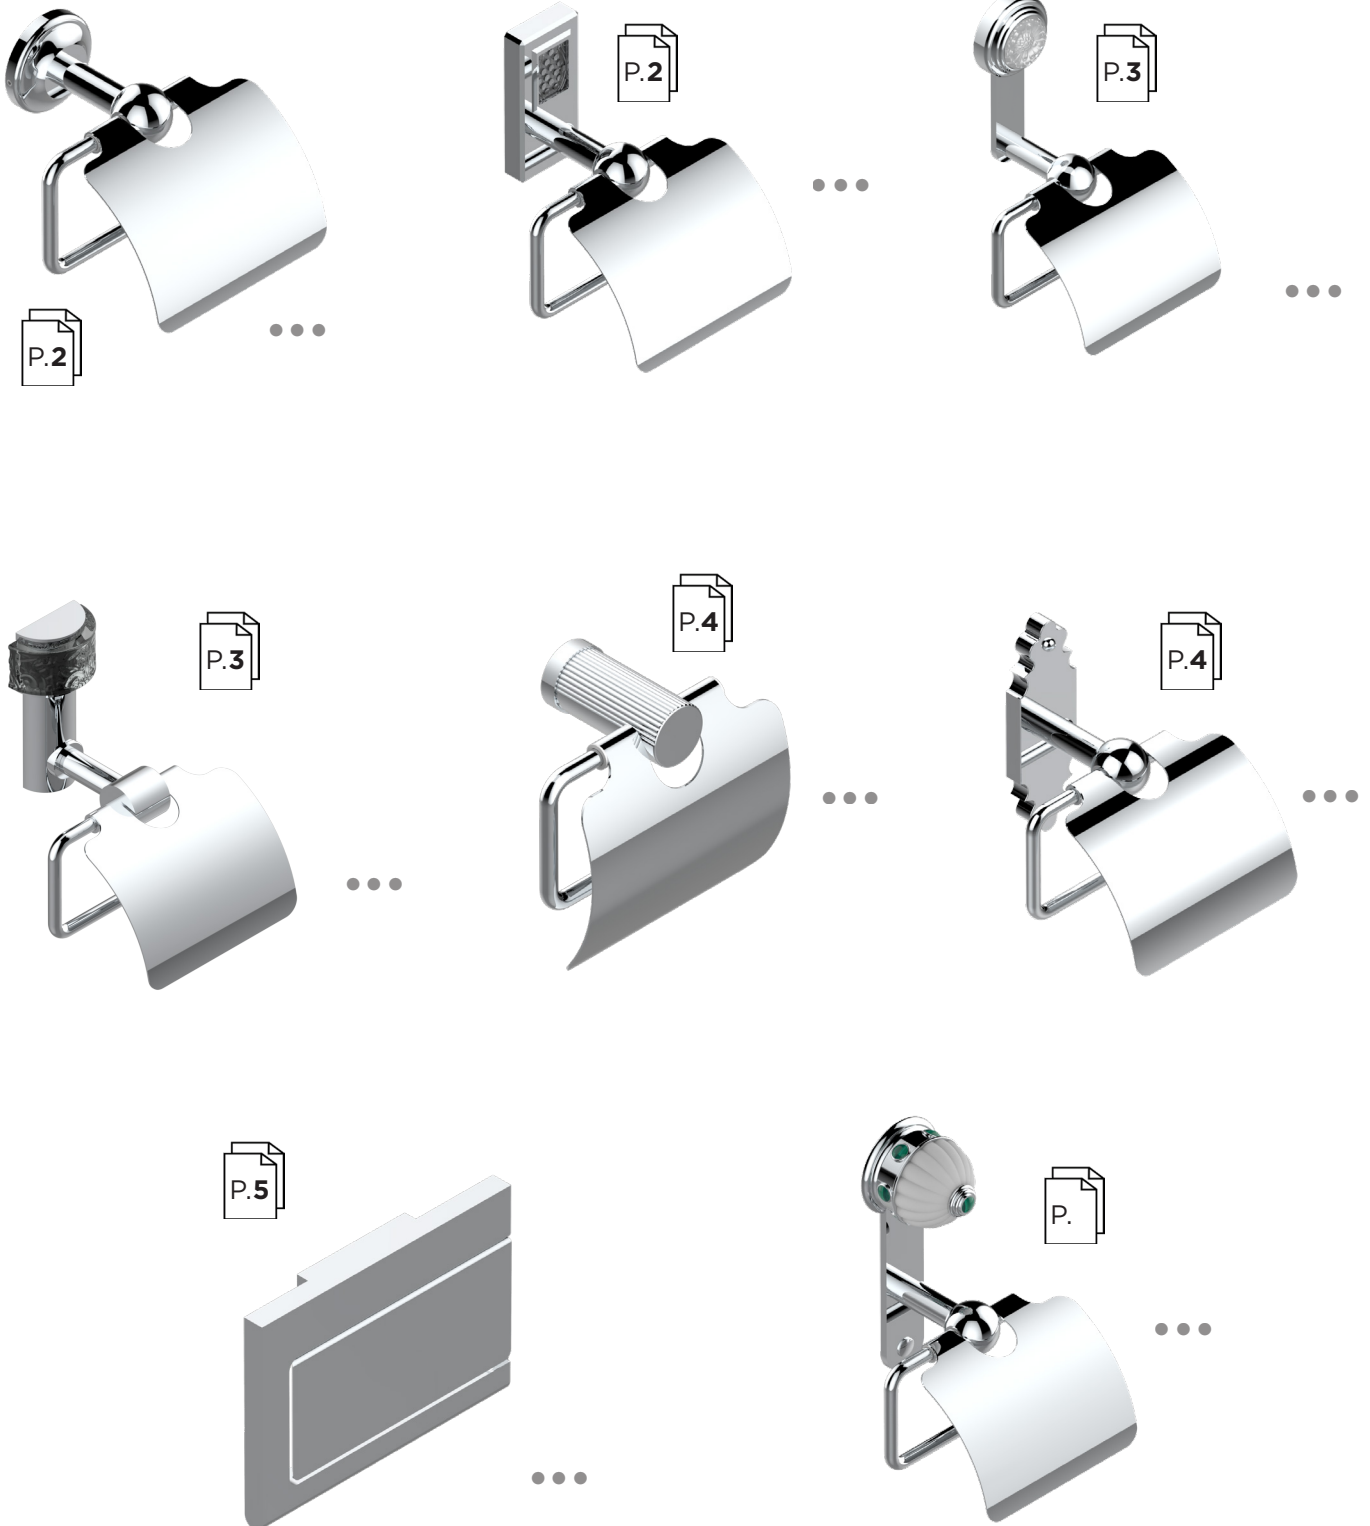

FR Porte-papier rouleau de réserve
EN Wall mounted WC reserve paper holder

FR Outillage (Non-fourni)
EN Tools (Not provided)

Ø de perçage conseillé
Recommended drilling Ø

35 mm (1 3/8 ") Ø6mm (1/4)

Ø de perçage conseillé
Recommended drilling Ø

35 mm (1 3/8 ") Ø6mm (1/4)

Ø de perçage conseillé
Recommended drilling Ø

THG[®]
P A R I S