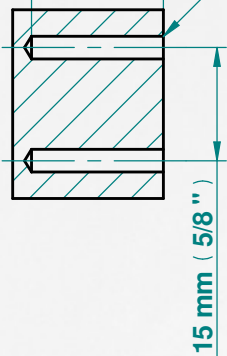

FR Porte-papier rouleau de réserve
EN Wall mounted WC reserve paper holder

FR Outillage (Non-fourni)
EN Tools (Not provided)

Ø de perçage conseillé
Recommended drilling Ø

35 mm (1 3/8 ") Ø6mm (1/4)

Ø de perçage conseillé
Recommended drilling Ø

35 mm (1 3/8 ") Ø6mm (1/4)

Ø de perçage conseillé
Recommended drilling Ø

THG[®]
P A R I S