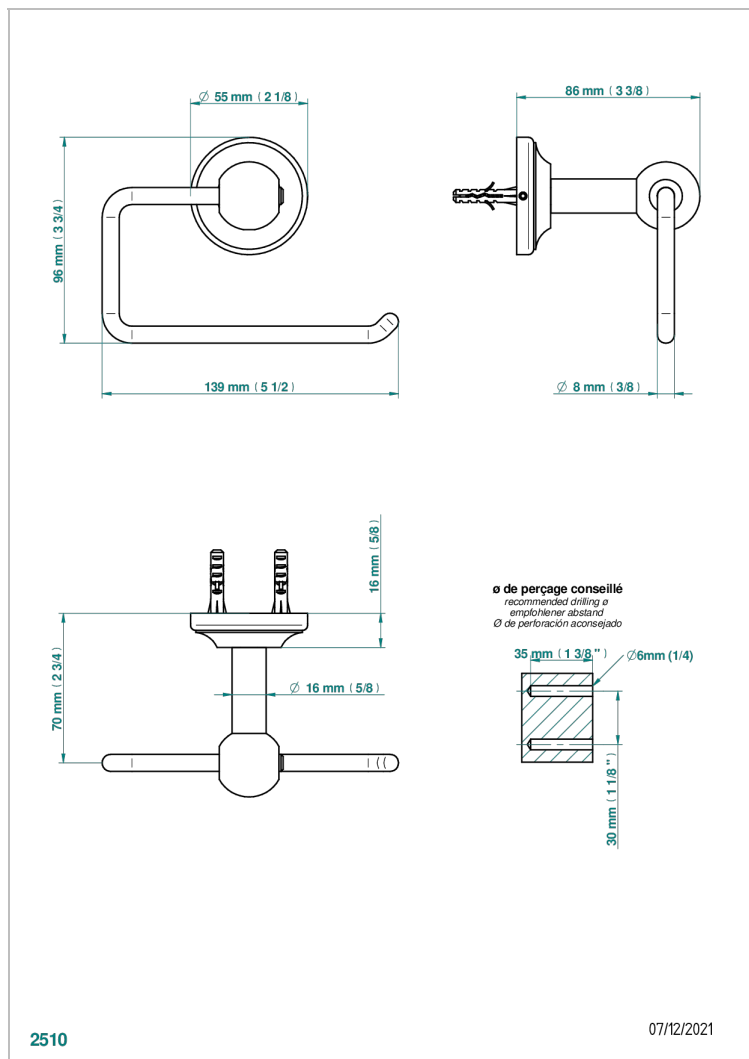

CHARLESTON A MANETTES METAL LISSE

G3N-538A

Porte-papier sans couvercle

CARACTÉRISTIQUES

- Charleston à manettes métal lisse
- Porte-papier sans couvercle

FINITIONS DISPONIBLES

Bronze clair - D01
Chromé - A02
Chromé / doré - G02
Chromé mat - C02
Doré brillant - F01
Doré mat - F07