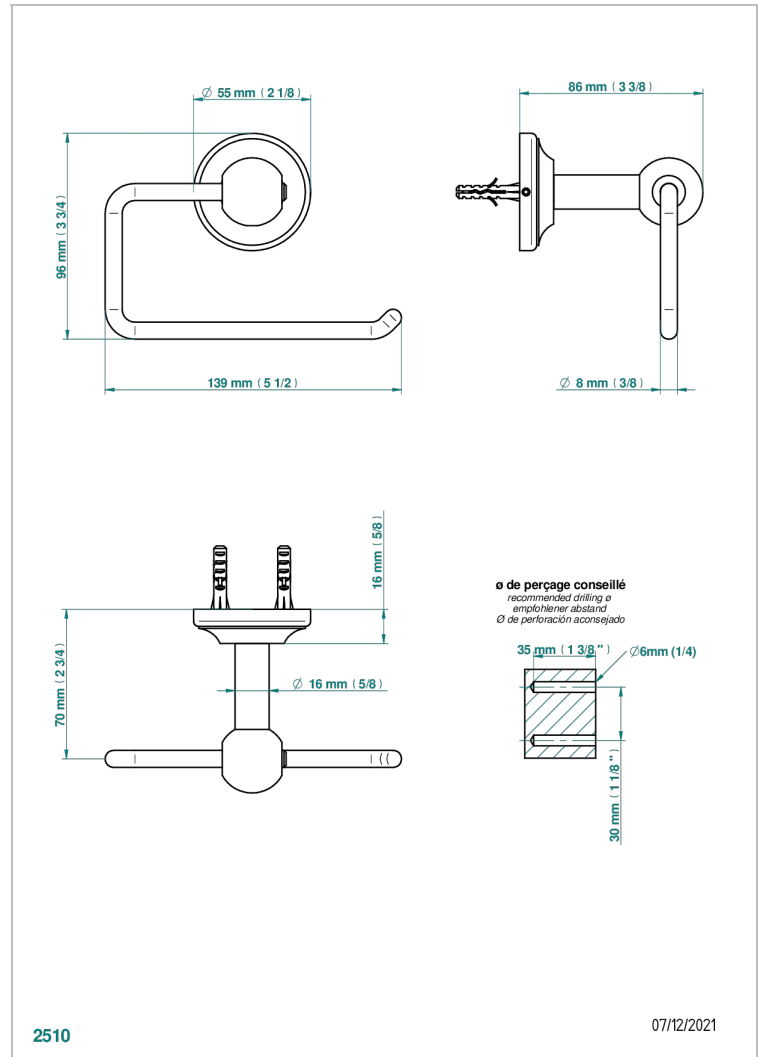

BROADWAY A MANETTES

A04-538A

Porte-papier sans couvercle

THG[®]
PARIS

CARACTÉRISTIQUES

- Accessoire en laiton

FINITIONS DISPONIBLES

Bronze clair - D01
Chromé - A02
Chromé / doré - G02
Chromé mat - C02
Doré brillant - F01
Doré mat - F07