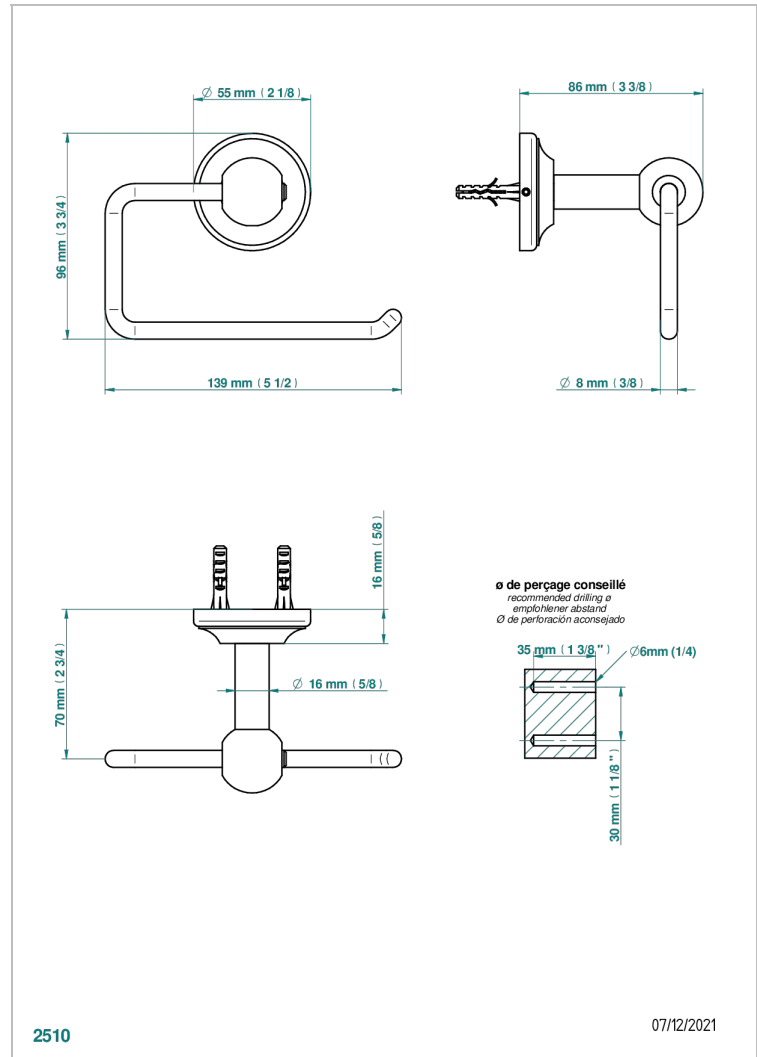

BROADWAY A MANETTES

A04-538A

Porte-papier sans couvercle

THG[®]
PARIS

CARACTÉRISTIQUES

- Accessoire en laiton

FINITIONS DISPONIBLES

Bronze clair - D01
Chromé - A02
Chromé / doré - G02
Chromé mat - C02
Doré brillant - F01
Doré mat - F07