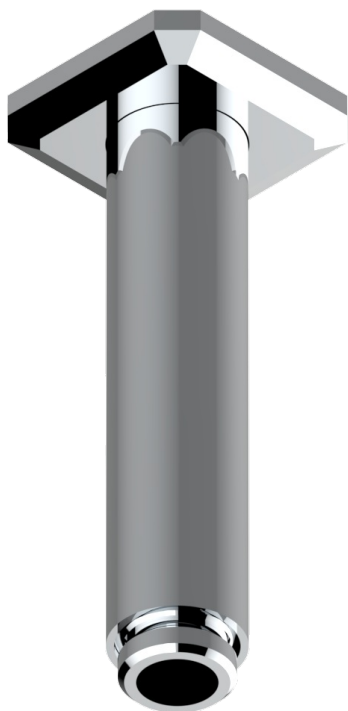

METROPOLIS CRISTAL NEGRO CON MANETAS

A2M-82V/US

Vertical shower arm & flange ceiling mounted 1/2

25093

21/04/2022

CARACTERÍSTICAS

- Métropolis cristal negro con manetas
- Vertical shower arm & flange ceiling mounted 1/2

ACABADOS DISPONIBLES

Cerámica negra mate - D30
Cromo - A02
Cromo / dorado - G02
Cromo mate - C02
Dorado - F01
Dorado mate - F07

Dorado pálido - F30
Dorado pálido mate (sin barniz) - F31
Níquel - B01
Níquel mate - C01
Níquel viejo - H28
Pvd blush - H62