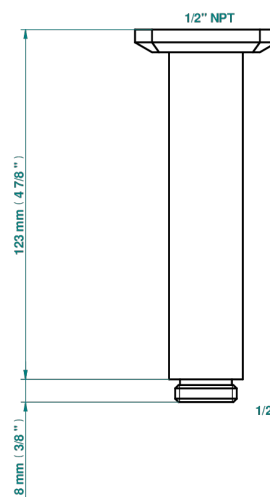

METROPOLIS CRISTAL NEGRO CON MANETAS

A2M-82V/US

Vertical shower arm & flange ceiling mounted 1/2

25093

21/04/2022

CARACTERÍSTICAS

- Métropolis cristal negro con manetas
- Vertical shower arm & flange ceiling mounted 1/2