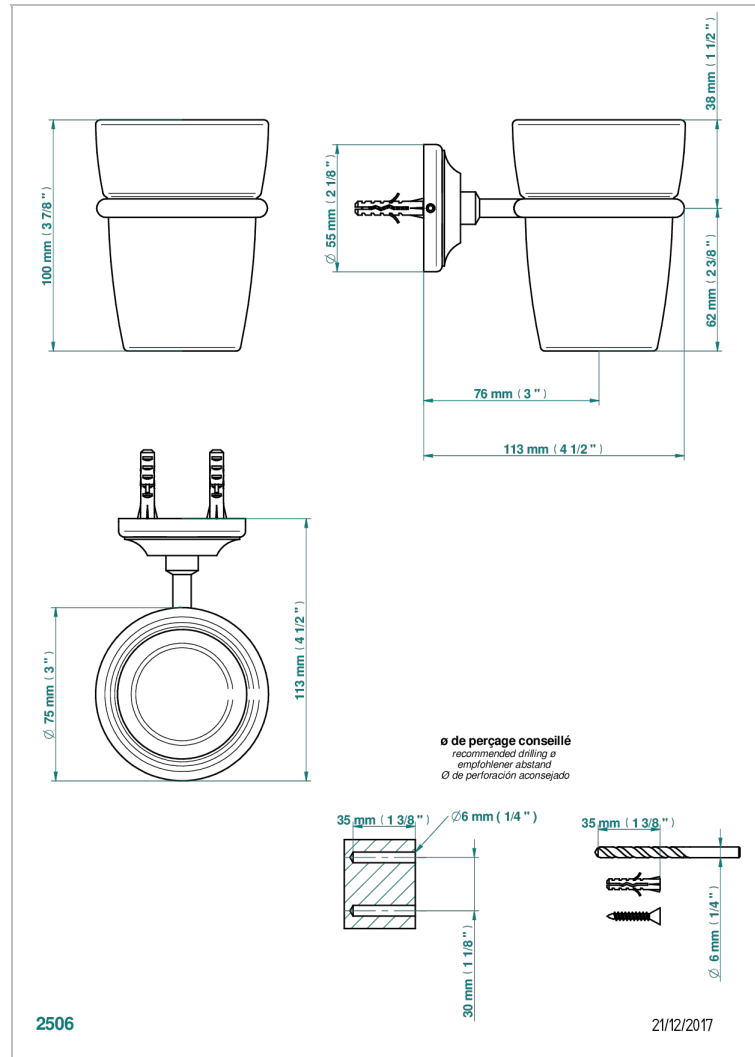

CHARLESTON A MANETTES

G75-536

Porte-verre mural avec verre

THG[®]
PARIS

CARACTÉRISTIQUES

- Accessoire en laiton
- Gobelet en verre

FINITIONS DISPONIBLES

Bronze clair - D01
Chromé - A02
Chromé / doré - G02
Chromé mat - C02
Doré brillant - F01
Doré mat - F07